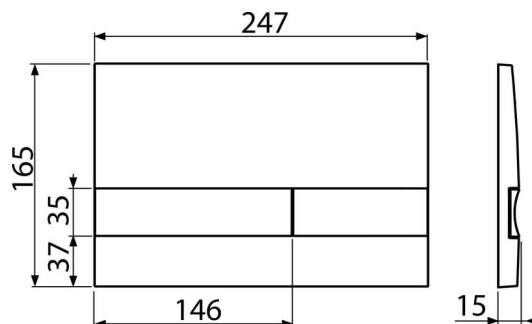

M1728-2

Бутон за вградени тоалетни казанчета, черен-полиран/хром-мат

Приложение

За структури за вграждане и скрити тоалетни казанчета

Характеристики

- Механично промиване с двойно действие
- Съвместим с всички структури за вграждане и казанчета за вграждане в масивни стени ALCA
- Материал: пластмаса
- Възможност за комбиниране на различни цветове на основата на бутона и самия бутон
- Повърхностно покритие: черен / хром-матов

Обхват на доставката

- Шаблон за правилна настройка на бутона
- Винтове за изпразващ механизъм 2 бр
- Бутон за структура
- Фиксираща рамка на бутона
- Скоба за резба 2 бр

Продуктов код, Логистична информация

Код	EAN	Тегло (брой | опаковка | палет)	Размери (брой | опаковка)	Количество (опаковка | палет)
M1728-2	8595580532253	0,37 | 9,22 | - кг	250×36×170 | 595×395×245 мм	25 | - бр

Гаранция

2/2 гаранция *

Технически спецификации

- Работна сила < 20 N