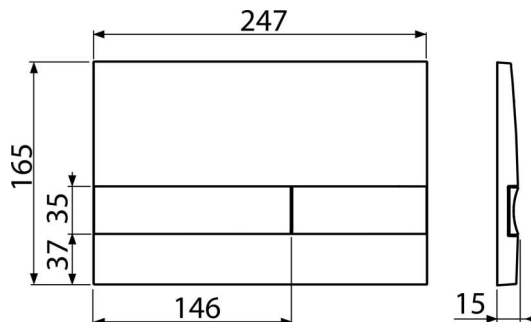

M1728-2

Бутон за вградени тоалетни казанчета, черен-полиран/хром-мат

Приложение

За структури за вграждане и скрити тоалетни казанчета

Характеристики

- Механично промиване с двойно действие
- Съвместим с всички структури за вграждане и казанчета за вграждане в масивни стени ALCA
- Материал: пластмаса
- Възможност за комбиниране на различни цветове на основата на бутоната и самия бутон
- Повърхностно покритие: черен / хром-матов

Обхват на доставката

- Шаблон за правилна настройка на бутоната
- Винтове за изпразващ механизъм 2 бр
- Бутон за структура
- Фиксираща рамка на бутоната
- Скоба за резба 2 бр

Продуктов код, Логистична информация

Код	EAN	Тегло (брой опаковка палет)	Размери (брой опаковка)	Количество (опаковка палет)
M1728-2	8595580532253	0,37 9,22 - кг	250×36×170 595×395×245 мм	25 - бр

Гаранция Митнически код

2/2 гаранция * 39269097