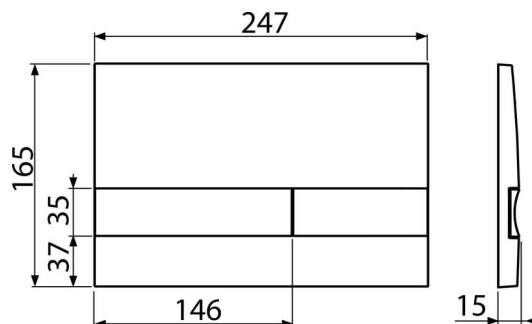

M1728-2

Ovládací tlačítko pro WC moduly, černá-lesk/chrom-mat

Použití

Pro předstěnové instalační systémy a WC nádrže pro zazdění

Vlastnosti

- Dvoučinné mechanické splachování
- Kompatibilní pro všechny předstěnové instalační systémy a nádrže pro zazdění Alca
- Materiál: plast
- Možnost barevného kombinování základní desky a splachovacích tlačítek
- Povrchová úprava: černá/chrom-mat

Kód	EAN	Hmotnost (kus balení paleta)	Rozměr (kus balení)	Množství (balení paleta)
M1728-2	8595580532253	0,37 9,22 - kg	250×36×170 595×395×245 mm	25 - ks

Záruky

2/2 roky *

Technické parametry

- Ovládací síla < 20 N