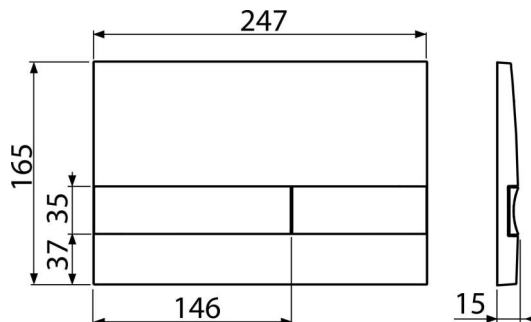

M1728-2

Nyomólap a falsík alatti szerelési rendszerekhez, fekete-fényes/króm-matt

Alkalmazás

Falsík alatti szerelési rendszerekhez és falba építhető WC tartályokhoz

Jellemzők

- Kettős működésű mechanikus öblítés
- Kompatibilis az összes Alca falsík előtti szerelési rendszerrel és falba építhető tartállyal.
- Anyaga: műanyag
- A nyomólap és a nyomógomb szín kombinálásának lehetősége
- Befejezés: fekete/matt-króm

Kód	EAN	Súly (db csomagolás paletta)	Méret (db csomagolás)	Mennyiség (csomagolás paletta)
M1728-2	8595580532253	0,37 9,22 - kg	250×36×170 595×395×245 mm	25 - db

Garanciák

2/2 év *

Műszaki adatok

- Működtető erő < 20 N