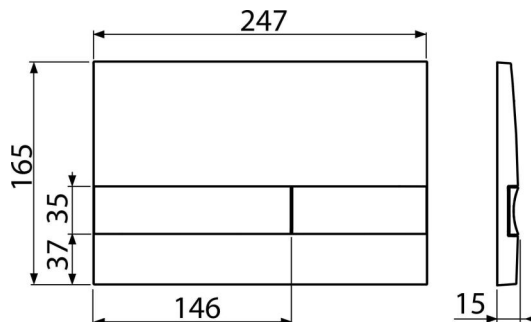

M1728-2

Nyomólap a falsík alatti szerelési rendszerekhez, fekete-fényes/króm-matt

Alkalmazás

Falsík alatti szerelési rendszerekhez és falba építhető WC tartályokhoz

Jellemzők

- Kettős működésű mechanikus öblítés
- Kompatibilis az összes Alca falsík előtti szerelési rendszerrel és falba építhető tartállyal.
- Anyaga: műanyag
- A nyomólap és a nyomógomb szín kombinálásának lehetősége
- Befejezés: fekete/matt-króm

Kód	EAN	Súly (db csomagolás paletta)	Méret (db csomagolás)	Mennyiség (csomagolás paletta)
M1728-2	8595580532253	0,37 9,22 - kg	250×36×170 595×395×245 mm	25 - db

Garanciák **Vámtarifaszám**
 2/2 év * 39269097