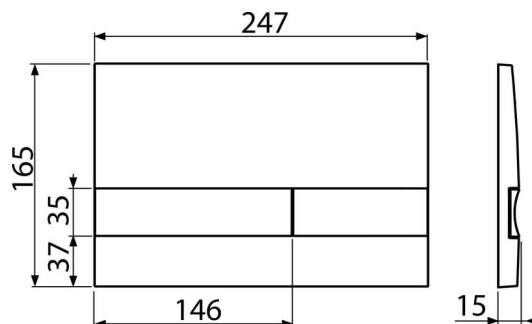

M1728-2

Przycisk sterujący do systemów podtynkowych, czarny-połysk/chrom-mat

Zastosowanie

Do systemów instalacyjnych i zbiorników toalet do wmurowania

Cechy

- Podwójne spłukiwanie mechaniczne
- Kompatybilny ze wszystkimi systemami instalacyjnymi i zbiornikami do zamurowania Alca
- Materiał: plastik
- Możliwość kombinacji koloru płyty podstawowej i przycisków
- Wykończenie: czarny/chrom mat

Zakres dostawy

- Szablon do regulacji śrub przycisku
- Śruby mechanizmu spłukiwania 2 szt
- Przycisk
- Ramka mocująca przycisk
- Gwintowany uchwyt ramki 2 szt

Numer zamówienia, Informacje logistyczne

Kod	EAN	Waga (sztuka pakowanie paleta)	Wymiary (sztuka pakowanie)	Ilość (pakowanie paleta)
M1728-2	8595580532253	0,37 9,22 - kg	250×36×170 595×395×245 mm	25 - sz