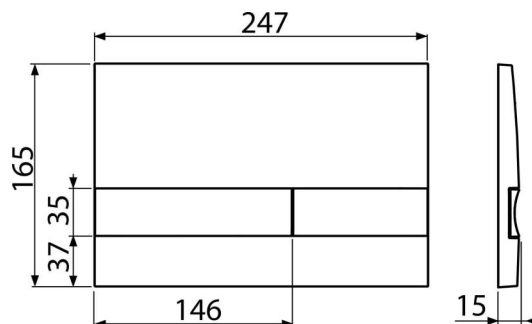

M1728-2

Przycisk sterujący do systemów podtynkowych, czarny-połysk/chrom-mat

Zastosowanie

Do systemów instalacyjnych i zbiorników toalet do wmurowania

Cechy

- Możliwość kombinacji koloru płyty podstawowej i przycisków
- Podwójne splukiwanie mechaniczne
- Kompatybilny ze wszystkimi systemami instalacyjnymi i zbiornikami do zamurowania Alca
- Wykończenie: czarny/chrom mat
- Materiał: plastik

Zakres dostawy

- Przycisk
- Ramka mocująca przycisk
- Gwintowany uchwyt ramki 2 szt
- Śruby mechanizmu splukiwania 2 szt
- Szablon do regulacji śrub przycisku

Numer zamówienia, Informacje logistyczne

Kod	EAN	Waga (sztuka pakowanie paleta)	Wymiary (sztuka pakowanie)	Ilość (pakowanie paleta)
M1728-2	8595580532253	0,37 9,22 - kg	250×36×170 595×395×245 mm	25 - sz