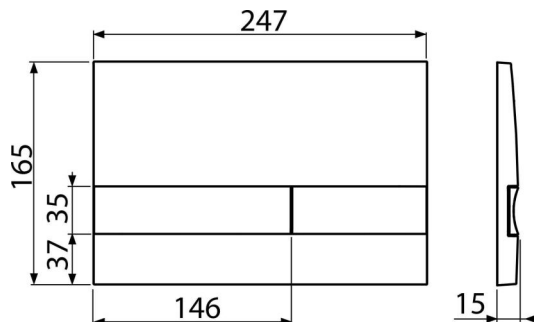

# M1728-2

Clapetă de acționare pentru rezervor încadrat, negru-lucios/cromat-mat

## Caracteristici

- Acționare dublă
- Compatibil cu toate cadrele de montaj și rezervoarele WC încadrate Alca
- Material: plastic
- Posibilitatea de a combina diferite culori de clapetă și butoane
- Finisaj de suprafață: negru/crom-mat

## Detalii pentru comandă, Informații logistice

| Cod     | EAN           | Greutate<br>(buc   ambalare   palet) | Dimensiuni<br>(buc   ambalare) | Cantitate<br>(ambalare   palet) |
|---------|---------------|--------------------------------------|--------------------------------|---------------------------------|
| M1728-2 | 8595580532253 | 0,37   9,22   - kg                   | 250x36x170   595x395x245 mm    | 25   - buc                      |