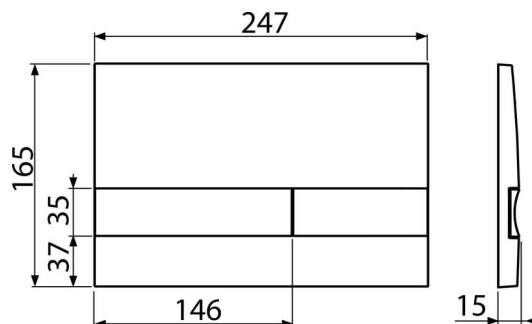

M1728-2

Кнопка управления для скрытых систем инсталляции,
черный-глянец/хром-мат

Область применения

Для скрытых систем инсталляции и бачков для замуровывания в стену

Характеристика

- Двойной смык, механический принцип действия
- Совместимость со всеми скрытыми системами инсталляции Alca
- Материал: пластик
- Возможность комбинировать разные цвета основной пластины кнопки и ее клавиш
- Поверхностная отделка: черный/хром-мат

Код	EAN	Вес (шт упаковка паллета)	Размеры (шт упаковка)	Количество (упаковка паллета)
M1728-2	8595580532253	0,37 9,22 - кг	250×36×170 595×395×245 MM	25 - шт

Гарантии

2/2 лет *

Технические параметры

- Действующая сила < 20 N