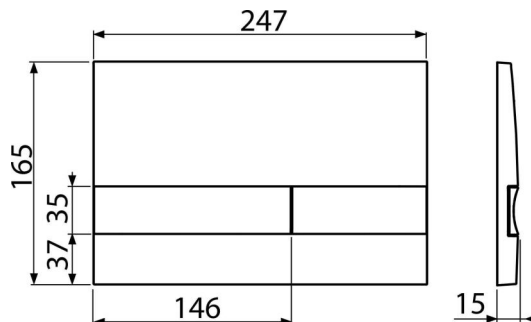

M1728-2

Ovládacie tlačítko pre WC moduly, čierna-lesk/chróm-mat

Použitie

Pre predstavené inštalačné systémy a WC nádrže pre zamurovanie

Vlastnosti

- Dvojčinné mechanické splachovanie
- Kompatibilný pre všetky predstavené inštalačné systémy a nádrže pre zamurovanie Alca
- Materiál: plast
- Možnosť farebného kombinovania základnej dosky a splachovacích tlačítek
- Povrchová úprava: čierna/chróm-mat

Rozsah dodávky

- Šablóna pre nastavenie skrutiek tlačítek
- Skrutka mechanizmu splachovania 2 ks
- Tlačítko
- Upevňovací rámček tlačítka
- Závitová úchytka rámčeku tlačítka 2 ks

Objednací kód, Logistické informácie

Kód	EAN	Hmotnosť (kus balenie paleta)	Rozmer (kus balenie)	Množstvo (balenie paleta)
M1728-2	8595580532253	0,37 9,22 - kg	250×36×170 595×395×245 mm	25 - ps

Záruky

2/2 rokov *

Technické parametre

- Ovládacia sila < 20 N