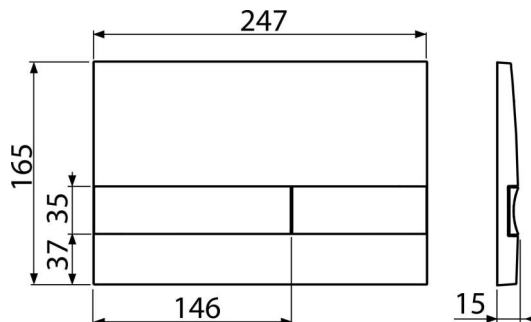

M1728-2

Кнопка зливу для прихованих систем інсталяції,
чорний-глянець/хром-мат

Галузь застосування

Для прихованих систем інсталяції та бачків для замурування в стіну

Характеристика

- Подвійний змив, механічний принцип дії
- Повністю сумісні з усіма прихованими системами інсталяції Alca
- Матеріал: пластик
- Можливість комбінувати різні кольори основній пластини кнопки і її клавіш
- Поверхнева обробка: чорний / хром-мат

Код	EAN	Вага (шт упаковка палета)	Розміри (шт упаковка)	Кількість (упаковка палета)
M1728-2	8595580532253	0,37 9,22 - кг	250×36×170 595×395×245 MM	25 - шт

Гарантія

2/2 років *

Технічні характеристики

- діюча сила < 20 N