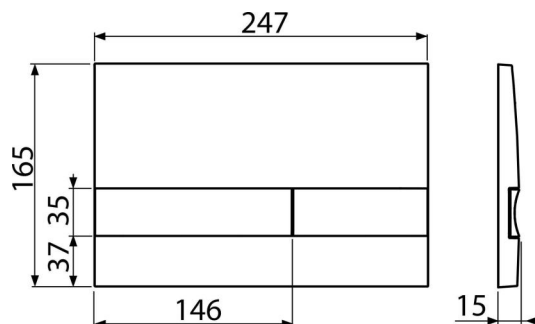

M1728-2

Кнопка зливу для прихованих систем інсталяції,
чорний-глянець/хром-мат

Галузь застосування

Для прихованих систем інсталяції та бачків для замурування в стіну

Характеристика

- Подвійний змив, механічний принцип дії
- Повністю сумісні з усіма прихованими системами інсталяції Alca
- Матеріал: пластик
- Можливість комбінувати різні кольори основній пластини кнопки і її клавіш
- Поверхнева обробка: чорний / хром-мат

Зміст комплекту

- Шаблон для установки кнопки зливу
- Гвинт промивного механізму 2 шт.
- кнопка
- Монтажна рама для установки кнопки
- Різьбове кріплення монтажною рами кнопки 2 шт.

Код замовлення, Логістична інформація

Код	EAN	Вага (шт | упаковка | палета)	Розміри (шт | упаковка)	Кількість (упаковка | палета)
M1728-2	8595580532253	0,37 | 9,22 | - кг	250×36×170 | 595×395×245 MM	25 | - шт

Гарантія

2/2 років *

Технічні характеристики

- діюча сила < 20 N