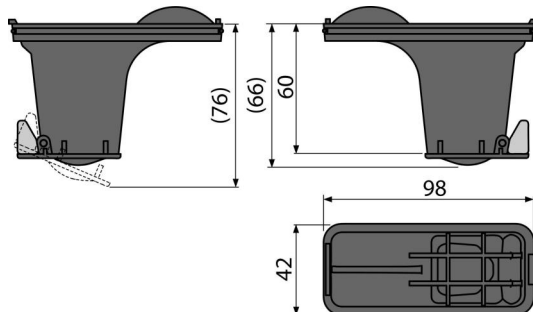

# P095

Комплект комбиниран затвор за неръждаеми подови сифони  
(стандартна височина на сградата)