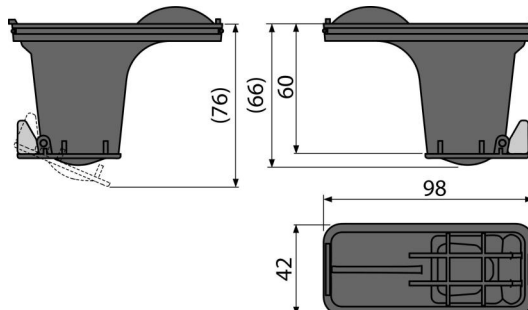

P095

Sada kombinovaných zápachových uzávěr pro nerezové žlaby ALCA

Použití

Pro podlahové žlaby: APZ1, APZ4, APZ5, APZ6, APZ11, APZ1001, APZ1004,

APZ1006, ARZ1

Pro prostory, kde se očekává nižší využití sprchového koutu

Vlastnosti

- Kombinovaná zápachová uzávěra SMART

Rozsah dodávky

- Kombinovaná zápachová uzávěra 2 ks
- Sítko na hrubé nečistoty 2 ks

Objednací kód, Logistické informace

Kód	EAN	Hmotnost (kus | balení | paleta)	Rozměr (kus | balení)	Množství (balení | paleta)
P095	8595580532741	0,11 | 0,11 | - kg	160×60×200 | - mm	1 | - ks

Záruky

2/2 roky *

Celní kód

39269097

Normy

ČSN EN 1253

Technické parametry

- Průtok 60-68,8 l/min
- Zápachová uzávěra 50 mm