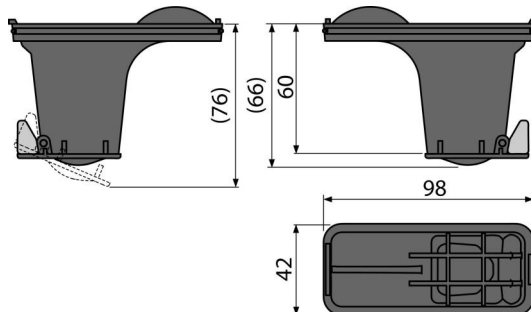

P095

Sada kombinovaných zápachových uzávěr pro nerezové žlaby ALCA

Použití

Pro podlahové žlaby: APZ1, APZ4, APZ5, APZ6, APZ11, APZ1001, APZ1004,

APZ1006, ARZ1

Pro prostory, kde se očekává nižší využití sprchového koutu

Vlastnosti

- Kombinovaná zápachová uzávěra SMART

Rozsah dodávky

- Kombinovaná zápachová uzávěra 2 ks
- Sítko na hrubé nečistoty 2 ks

Objednací kód, Logistické informace

Kód	EAN	Hmotnost (kus | balení | paleta)	Rozměr (kus | balení)	Množství (balení | paleta)
P095	8595580532741	0,11 | 0,11 | - kg	160×60×200 | - mm	1 | - ks

Záruky

2/2 roky *

Celní kód

39269097

Normy

ČSN EN 1253

Technické parametry

- Průtok 60-68,8 l/min
- Zápachová uzávěra 50 mm