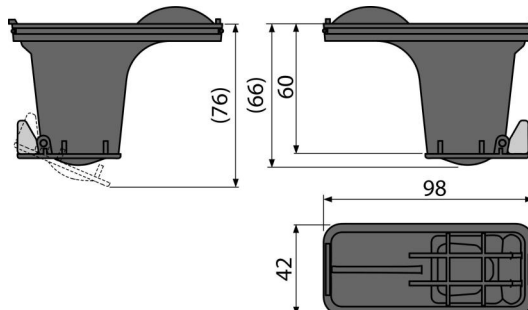

P095

Set von kombinierten Geruchsverschlüssen für Edelstahl Duschrinnen ALCA (Standard-Gebäudehöhe)

Anwendung

Für Duschrinnen: APZ1, APZ4, APZ5, APZ6, APZ11, APZ1001, APZ1004, APZ1006,

ARZ1

Für Räume, wo eine niedrigere Nutzung der Duschecke erwartet wird

Eigenschaften

- der Kombi-Geruchsverschluss SMART

Verpackungsinhalt

- Geruchsverschluss - kombiniert
- Sieb für groben Schmutz 2 Stk.

Bestellnummer, Logistische Informationen

Code	EAN	Gewicht (stück menge palette)	Maße (stück menge)	Verpackung (menge palette)
P095	8595580532741	0,11 0,11 - kg	160×60×200 - mm	1 - Stk.

Die Garantien

2/2 Jahre *

Normen

EN 1253

Technische Parameter

- Durchfluss 60-68,8 l/min
- der Geruchsverschluss 50 mm