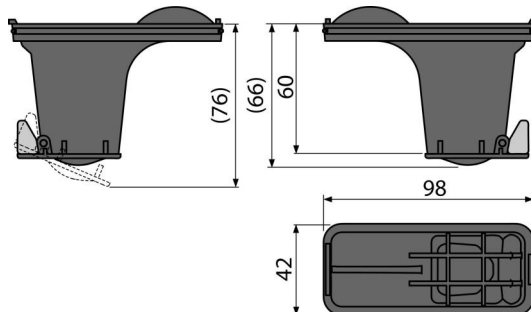

P095

Kombinált búzzár szett az ALCA rozsdamentes folyókákhoz (szabványos épületmagasság)

Alkalmazás

Zuhanyfolyókákhoz APZ1, APZ4, APZ5, APZ6, APZ11, APZ1001, APZ1004,

APZ1006, ARZ1

Azokra a területekre, ahol várhatóan alacsonyabb a zuhanyfülke használata

Jellemzők

- Kombinált SMART búzzár

Csomag tartalma

- Kombinált búzzár 2 db
- Szűrő a durva szennyeződéshez 2 db

Rendelési szám, Logisztikai információk

Kód	EAN	Súly (db csomagolás paletta)	Méret (db csomagolás)	Mennyiség (csomagolás paletta)
P095	8595580532741	0,11 0,11 - kg	160×60×200 - mm	1 - db

Garanciák

2/2 év *

Szabványok

EN 1253

Műszaki adatok

- Átfolyás 60-68,8 l/min
- Búzzár 50 mm