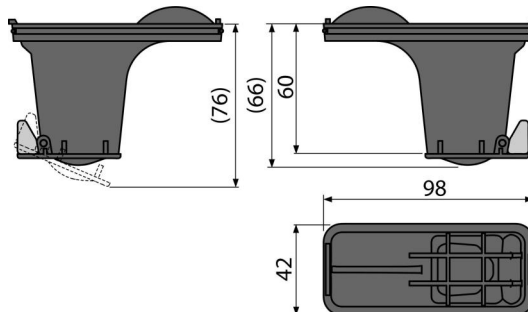

# P095

Set sifoane de miros pentru rigole de duș ALCA (înălțimea standard a clădirii)

## Detalii pentru comandă, Informații logistice

Cod	EAN	Greutate (buc   ambalare   palet)	Dimensiuni (buc   ambalare)	Cantitate (ambalare   palet)
P095	8595580532741	0,11   0,11   - kg	160x60x200   - mm	1   - buc

## Parametrii tehnici

- Debit 60-68,8 l/min
- Sifon anti miros 50 mm