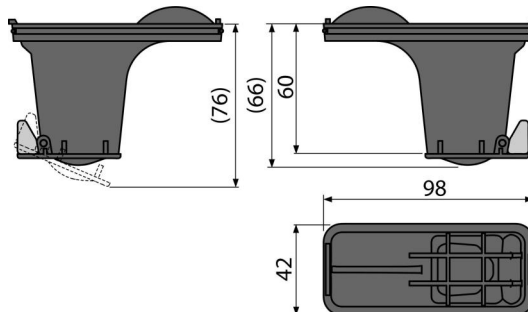

Caracteristici

- Sifon anti miros combinat SMART

Conținutul pachetului

- Sifon anti miros combinat
- Sifon grilă pentru murdărie grosieră 2 buc

Detalii pentru comandă, Informații logistice

| Cod | EAN | Greutate (buc ambalare palet) | Dimensiuni (buc ambalare) | Cantitate (ambalare palet) |
|------|---------------|--------------------------------------|--------------------------------|---------------------------------|
| P095 | 8595580532741 | 0,11 0,11 - kg | 160x60x200 - mm | 1 - buc |

| Garanție | Codul vamal | Norme |
|-----------|-------------|---------|
| 2/2 ani * | 39269097 | EN 1253 |

Parametrii tehnici

- Debit 60-68,8 l/min
- Sifon anti miros 50 mm