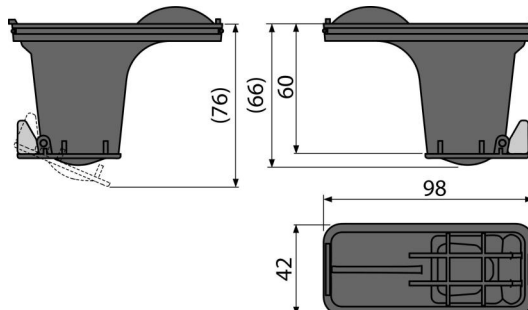

P095

Set sifoane de miros pentru rigole de duș ALCA

Aplicație

CANALE DE SCURGERE PENTRU DUȘ APZ1, APZ4, APZ5, APZ6, APZ11, APZ1001,

APZ1004, APZ1006, ARZ1

Pentru incintele de dus cu o frecvență redusă sau neliniară de utilizare

Caracteristici

- Sifon anti miros combinat SMART

Conținutul pachetului

- Sifon anti miros combinat
- Sifon grilă pentru murdărie grosieră 2 buc

Detalii pentru comandă, Informații logistice

Cod	EAN	Greutate (buc | ambalare | palet)	Dimensiuni (buc | ambalare)	Cantitate (ambalare | palet)
P095	8595580532741	0,11 | 0,11 | - kg	160x60x200 | - mm	1 | - buc

Garanție	Codul vamal	Norme
2/2 ani *	39269097	EN 1253

Parametrii tehnici

- Debit 60-68,8 l/min
- Sifon anti miros 50 mm