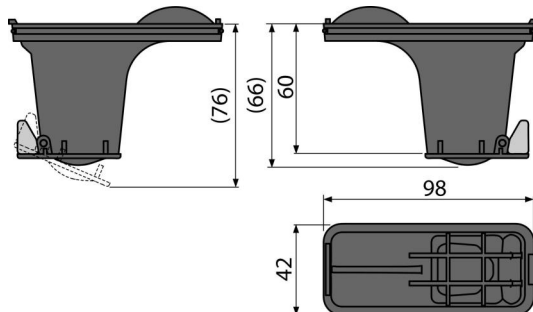

P095

Set sifoane de miros pentru rigole de duș ALCA

Aplicație

CANALE DE SCURGERE PENTRU DUȘ APZ1, APZ4, APZ5, APZ6, APZ11, APZ1001, APZ1004, APZ1006, ARZ1

Pentru incintele de dus cu o frecvență redusă sau neliniară de utilizare

Caracteristici

- Sifon anti miros combinat SMART

Conținutul pachetului

- Sifon anti miros combinat
- Sifon grilă pentru murdărie grosieră 2 buc

Detalii pentru comandă, Informații logistice

Cod	EAN	Greutate (buc ambalare palet)	Dimensiuni (buc ambalare)	Cantitate (ambalare palet)
P095	8595580532741	0,11 0,11 - kg	160x60x200 - mm	1 - buc

Garanție	Codul vamal	Norme
2/2 ani *	39269097	EN 1253

Parametrii tehnici

- Debit 60-68,8 l/min
- Sifon anti miros 50 mm