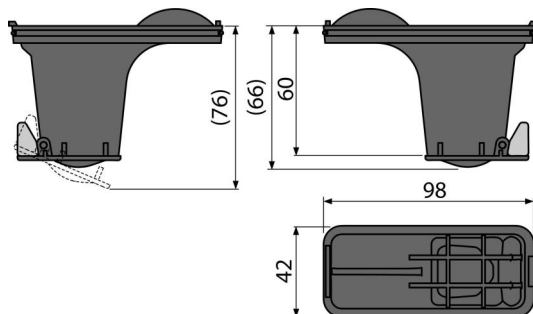

# P095

Sada kombinovaných zápachových uzáver pre nerezové žľaby (štandardná stavebná výška)

## Technické parametre

- Prietok 60-68,8 l/min
- Zápachová uzáverka 50 mm