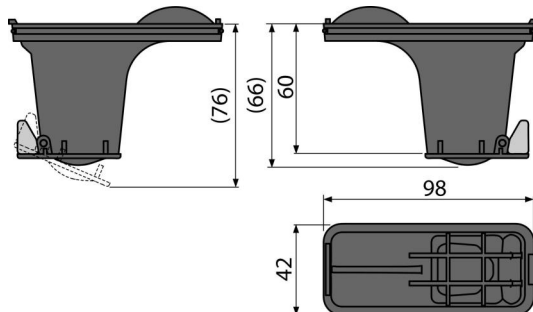

# P095

Garnitura kombinovanih zatvarača neugodnog mirisa za tuš kanalice od nerđajućeg čelika ALCA (standardna visina zgrade)