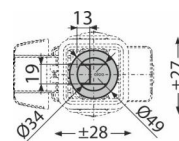

A08A

Mecanism de clătire WC cu buton dublă acționare

Aplicație

Pentru rezervoare WC ceramice
Pentru înlocuire

Caracteristici

- Permite reglajul cantității de apă evacuate
- Designul permite ajustarea optimă în funcție de înălțimea rezervorului
- Material: ABS
- Opțiune de reglaj a butonului pe axa mecanismului
- Buton DUAL cromat
- Mecanism clătire dublă 3/6 l

Conținutul pachetului

- Buton DUAL cromat
- Robinet
- Evacuare Ø60 pentru instalarea în rezervor

Detalii pentru comandă, Informații logistice

Cod	EAN	Greutate (buc | ambalare | palet)	Dimensiuni (buc | ambalare)	Cantitate (ambalare | palet)
A08A	8595580532772	0,47 | 7,48 | 139,7 kg	410×170×100 | 590×430×390 mm	16 | 256 buc

Garanție

2/3 ani *

Norme

EN 14055

Parametrii tehnici

- Cerințe funcționale clasa I
- Volumul individual de clătire al celor două butoane de acționare este determinat de mărimea și volumul rezervorului
- Reglaj pe înălțime 315-450 mm