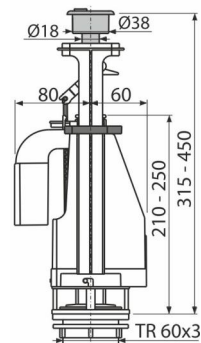

A08A

Mecanism de clătire WC cu buton dublă acționare

Aplicație

Pentru rezervoare WC ceramice
Pentru înlocuire

Caracteristici

- Permite reglajul cantității de apă evacuate
- Designul permite ajustarea optimă în funcție de înălțimea rezervorului
- Material: ABS
- Opțiune de reglaj a butonului pe axa mecanismului
- Buton DUAL cromat
- Mecanism clătire dublă 3/6 l

Conținutul pachetului

- Buton DUAL cromat
- Robinet
- Evacuare Ø60 pentru instalarea în rezervor

Detalii pentru comandă, Informații logistice

Cod	EAN	Greutate (buc | ambalare | palet)	Dimensiuni (buc | ambalare)	Cantitate (ambalare | palet)
A08A	8595580532772	0,47 | 7,48 | 139,7 kg	410×170×100 | 590×430×390 mm	16 | 256 buc

Garanție

2/3 ani *

Norme

EN 14055

Parametrii tehnici

- Cerințe funcționale clasa I
- Volumul individual de clătire al celor două butoane de acționare este determinat de mărimea și volumul rezervorului
- Reglaj pe înălțime 315-450 mm