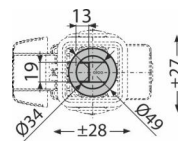

A08A

Mecanism de clătire WC cu buton dublă acționare

Aplicație

Pentru rezervoare WC ceramice
Pentru înlocuire

Caracteristici

- Permite reglajul cantității de apă evacuate
- Designul permite ajustarea optimă în funcție de înălțimea rezervorului
- Material: ABS
- Opțiuni de reglaj a butonului pe axa mecanismului
- Buton DUAL cromat
- Mecanism clătire dublă 3/6 l

Conținutul pachetului

- Buton DUAL cromat
- Robinet
- Evacuare Ø60 pentru instalarea în rezervor

Detalii pentru comandă, Informații logistice

Cod	EAN	Greutate (buc ambalare palet)	Dimensiuni (buc ambalare)	Cantitate (ambalare palet)
A08A	8595580532772	0,47 7,48 139,7 kg	410×170×100 590×430×390 mm	16 256 buc

Garanție

2/3 ani *

Norme

EN 14055

Parametrii tehnici

- Cerințe funcționale clasa I
- Volumul individual de clătire al celor două butoane de acționare este determinat de mărimea și volumul rezervorului
- Reglaj pe înălțime 315-450 mm