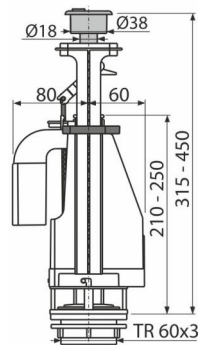

A08A

Mecanism de clătire WC cu buton dublă acționare

Aplicație

Pentru rezervoare WC ceramice
Pentru înlocuire

Caracteristici

- Permite reglajul cantității de apă evacuate
- Designul permite ajustarea optimă în funcție de înălțimea rezervorului
- Material: ABS
- Opțiuni de reglaj a butonului pe axa mecanismului
- Buton DUAL cromat
- Mecanism clătire dublă 3/6 l

Conținutul pachetului

- Buton DUAL cromat
- Robinet
- Evacuare Ø60 pentru instalarea în rezervor

Detalii pentru comandă, Informații logistice

Cod	EAN	Greutate (buc ambalare palet)	Dimensiuni (buc ambalare)	Cantitate (ambalare palet)
A08A	8595580532772	0,47 7,48 139,7 kg	410×170×100 590×430×390 mm	16 256 buc

Garanție

2/3 ani *

Norme

EN 14055

Parametrii tehnici

- Cerințe funcționale clasa I
- Volumul individual de clătire al celor două butoane de acționare este determinat de mărimea și volumul rezervorului
- Reglaj pe înălțime 315-450 mm