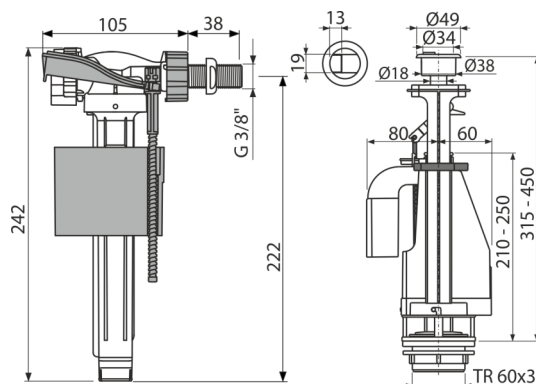

SA08A 3/8" CHROM

Garnitura za ispiranje sa duplom tipkom

Primena

Za keramički vodokotlić

Za zamenu

Karakteristike

- Stop dugme za podešavanje količine ispuštene vode
- Dizajn omogućava optimalno podešavanje visine ventila prema visini vodokotlića
- Niska osetljivost na promenljivi pritisak u vodovodu
- Mogućnost podešavanja dugmeta izvan ose ventila
- Podesivi nivo vode
- Dužina navoja od plastike 38 mm
- Glatko zatvaranje bez ikakvih udaraca
- DUAL tipka hromirana
- DUALNI mehanizam za ispiranje 3/6 l
- Ugrađeni filter za zadržavanje nečistoće

Obim isporuke

- Set za fiksiranje: vijak M8 × 65 - 2 kom
- Ventil za punjenje A150-3/8"
- Set zaptivki
- Ventil za ispiranje A08A
- Zaustavljač Hrom

Broj porudžbine, Logističke informacije

Šifra	EAN	Težina			Dimenzije		Količina	
		(komad pakovanje paleta)			(komad paleta)	(pakovanje paleta)		
SA08A 3/8" CHROM	8595580532802	0,75 11,96 211,4 kg			400×200×100 590×430×390 mm	16 256 kom		

Garancije

2/3 godina *

Norme

EN 14124, EN 14055

Tehničke specifikacije

- Akustična grupa II <30 dB
- Preporučeni radni pritisak 0,5-0,8 MPa
- Klasa I funkcionalnih zahteva
- Volumen ispiranja pojedinačnih ispiranja određuje se veličinom i zapreminom cisterne
- Radni opseg 0,05-0,8 MPa
- Raspon podešavanja visine 315-450 mm