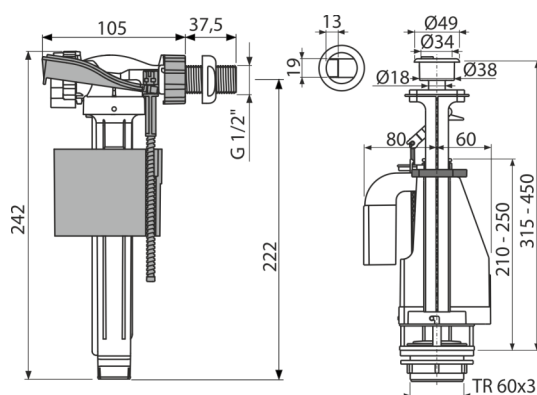

SA08AK 1/2" CHROM

Garnitura za ispiranje sa duplom tipkom

Primena

Za keramički vodokotlić

Za zamenu

Karakteristike

- Stop dugme za podešavanje količine ispuštene vode
- Dizajn omogućava optimalno podešavanje visine ventila prema visini vodokotlića
- Dužina metalnog navoja 38 mm
- Niska osetljivost na promenljivi pritisak u vodovodu
- Mogućnost podešavanja dugmeta izvan ose ventila
- Podesivi nivo vode
- Glatko zatvaranje bez ikakvih udaraca
- DUAL tipka hromirana
- DUALNI mehanizam za ispiranje 3/6 l
- Ugrađeni filter za zadržavanje nečistoće

Obim isporuke

- Set za fiksiranje: vijak M8 x 65 - 2 kom
- Ventil za punjenje A160-1/2"
- Set zaptivki
- Ventil za ispiranje A08A
- Zaustavljač Hrom

Broj porudžbine, Logističke informacije

Šifra	EAN	Težina	Dimenzije	Količina
		(komad pakovanje paleta)	(komad paleta)	(pakovanje paleta)
SA08AK 1/2" CHROM	8595580532819	0,75 11,93 210,9 kg	400x200x100 590x430x390 mm	16 256 kom

Garancije

2/3 godina *

Norme

EN 14124, EN 14055

Tehničke specifikacije

- Akustična grupa II <30 dB
- Preporučeni radni pritisak 0,5-0,8 MPa
- Klasa I funkcionalnih zahteva
- Volumen ispiranja pojedinačnih ispiranja određuje se veličinom i zapreminom cisterne
- Radni opseg 0,05-0,8 MPa
- Raspon podešavanja visine 315-450 mm