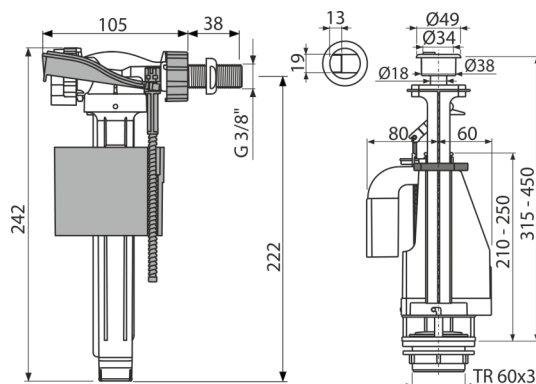

# SA08AK 3/8" CHROM

Komplet montażowy z dzielnym przyciskiem

## Cechy

- Prześlona do regulacji ilości wody spłukującej
- Konstrukcja umożliwia optymalną regulację wysokości w zależności od wysokości zbiornika
- Mała wrażliwość na różnicę ciśnienia w sieci wodociągowej
- Mozliwość nieosiowego ustawienia przycisku
- Regulowany poziom wody
- Płynne zamykanie bez uderzenia
- Przycisk DUAL chrom
- Mechanizm spustowy DUAL: 3/6 l
- Wbudowany filtr wychwytyjący zabrudzenia

## Zakres dostawy

- Zestaw montażowy: śruba M8x65 – 2 szt
- Zawór napełniający A160-3/8"
- Zestaw uszczelniający
- Zawór spustowy A08A
- Zaślepka chrom

## Numer zamówienia, Informacje logistyczne

Kod	EAN	Waga (sztuka   pakowanie   paleta)	Wymiary (sztuka   pakowanie)	Ilość (pakowanie   paleta)
SA08AK 3/8" CHROM	8595580532826	0,78   12,54   220,6 kg	400x200x100   590x430x390 mm	16   256 szt