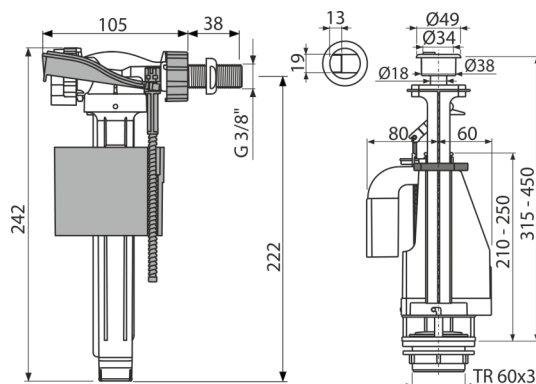

SA08AK 3/8" CHROM

Garnitura za ispiranje sa duplom tipkom

Primena

Za keramički vodokotlić

Za zamenu

Karakteristike

- Stop dugme za podešavanje količine ispuštene vode
- Dizajn omogućava optimalno podešavanje visine ventila prema visini vodokotlića
- Dužina metalnog navoja 38 mm
- Niska osetljivost na promenljivi pritisak u vodovodu
- Mogućnost podešavanja dugmeta izvan ose ventila
- Podesivi nivo vode
- Glatko zatvaranje bez ikakvih udaraca
- DUAL tipka hromirana
- DUALNI mehanizam za ispiranje 3/6 l
- Ugrađeni filter za zadržavanje nečistoće

Obim isporuke

- Set za fiksiranje: vijak M8 x 65 - 2 kom
- Ventil za punjenje A160-3/8"
- Set zaptivki
- Ventil za ispiranje A08A
- Zaustavljač Hrom

Broj porudžbine, Logističke informacije

Šifra	EAN	Težina			Dimenzije		Količina	
		(komad pakovanje paleta)			(komad paleta)	(pakovanje paleta)		
SA08AK 3/8" CHROM	8595580532826	0,78 12,54 220,6 kg			400x200x100 590x430x390 mm	16 256 kom		

Garancije

2/3 godina *

Norme

EN 14124, EN 14055

Tehničke specifikacije

- Akustična grupa II <30 dB
- Preporučeni radni pritisak 0,5-0,8 MPa
- Klasa I funkcionalnih zahteva
- Volumen ispiranja pojedinačnih ispiranja određuje se veličinom i zapreminom cisterne
- Radni opseg 0,05-0,8 MPa
- Raspon podešavanja visine 315-450 mm