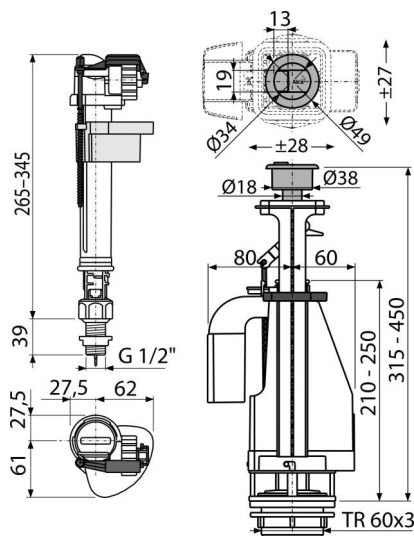

# SA08AS 1/2" CHROM

Set mecanism WC cu acționare dublă

## Caracteristici

- Permite reglajul cantității de apă evacuate
- Designul permite ajustarea optimă în funcție de înălțimea rezervorului
- Sensibilitate scăzută la diferența de presiune din rețeaua de alimentare
- Opțiuni de reglaj a butonului pe axa mecanismului
- Nivelul apei este reglabil
- Filet plastic lungime 39 mm
- Închidere lină fără șocuri
- Buton DUAL cromat
- Mecanism clătire dublă 3/6 l
- Filtru de murdărie inclus

## Conținutul pachetului

- Set de fixare: șurub M8x65 – 2 buc
- Supapă de umplere A17-1/2"
- Kit de etanșare
- Mecanism clătire A08A

## Detalii pentru comandă, Informații logistice

Cod	EAN	Greutate (buc   ambalare   palet)	Dimensiuni (buc   ambalare)	Cantitate (ambalare   palet)
SA08AS 1/2" CHROM	8595580532833	0,78   12,50   220,0 kg	400x200x100   590x430x390 mm	16   256 buc