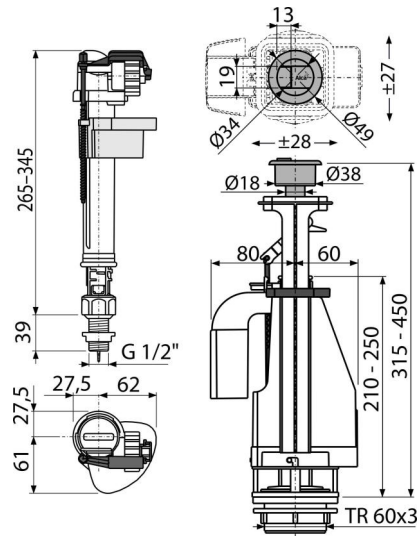

SA08ASK 1/2" CHROM

Spülgarnitur mit Doppeltaste

Anwendung

Für keramische Spülkästen
Als Ersatz oder Austausch

Eigenschaften

- Mit Blende kann man die Abflussmenge des Wassers einstellen.
- Die Konstruktion ermöglicht eine optimale Höheneinstellung gemäß der Höhe des Spülkastens
- Metallgewinde 39 mm
- Geringe Empfindlichkeit gegenüber der Druckdifferenz in der Hauptwasserleitung
- Einstellungsmöglichkeit der Taste außer der Achse des Ventils.
- Einstellbarer Wasserspiegel
- Schließt reibungslos
- Doppeltaste DUAL Chrom
- Ablaufmechanismus DUAL 3/6 l
- Inklusive Schmutzfangsieb

Verpackungsinhalt

- Befestigungsset: Schraube M8x65 - 2 Stück
- Füllventil A18-1/2"
- Dichtungssatz
- Ablaufventil A08A

Bestellnummer, Logistische Informationen

Code	EAN	Gewicht (stück | menge | palette)	Maße (stück | menge)	Verpackung (menge | palette)
SA08ASK 1/2" CHROM	8595580532857	0,83 | 13,35 | 233,6 kg	400x200x100 | 590x430x390 mm	16 | 256 Stk.

Die Garantien

2/3 Jahre *

Normen

EN 14124, EN 14055

Technische Parameter

- Geräuschgruppe II <30 dB
- Empfohlener Betriebsdruck 0,5-0,8 MPa
- Funktionsklasse I
- Spülmenge ist durch die Größe und Volumen des Kastens bestimmt
- Funktionsfähig 0,05-0,8 MPa
- Höhenverstellbereich 315-450 mm