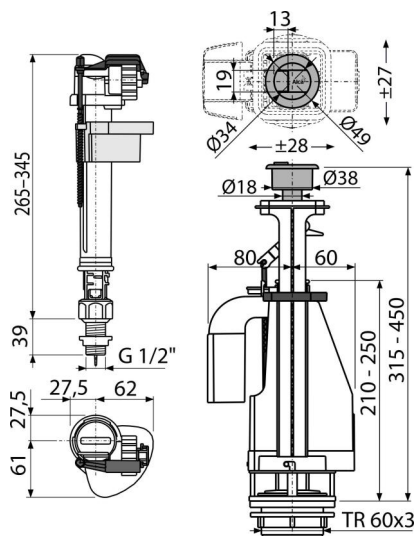

SA08ASK 1/2" CHROM

Garnitura za ispiranje sa duplom tipkom

Primena

Za keramički vodokotlić
Za zamenu

Karakteristike

- Stop dugme za podešavanje količine ispuštene vode
- Dizajn omogućava optimalno podešavanje visine ventila prema visini vodokotlića
- Dužina metalnog navoja 39 mm
- Niska osetljivost na promenljivi pritisak u vodovodu
- Mogućnost podešavanja dugmeta izvan ose ventila
- Podesivi nivo vode
- Glatko zatvaranje bez ikakvih udaraca
- DUAL tipka hromirana
- DUALNI mehanizam za ispiranje 3/6 l
- Ugrađeni filter za zadržavanje nečistoće

Obim isporuke

- Set za fiksiranje: vijak M8 x 65 - 2 kom
- Ventil za punjenje A18-1/2"
- Set zaptivki
- Ventil za ispiranje A08A

Broj porudžbine, Logističke informacije

Šifra	EAN	Težina (komad pakovanje paleta)	Dimenzije (komad paleta)	Količina (pakovanje paleta)
SA08ASK 1/2" CHROM	8595580532857	0,83 13,35 233,6 kg	400x200x100 590x430x390 mm	16 256 kom