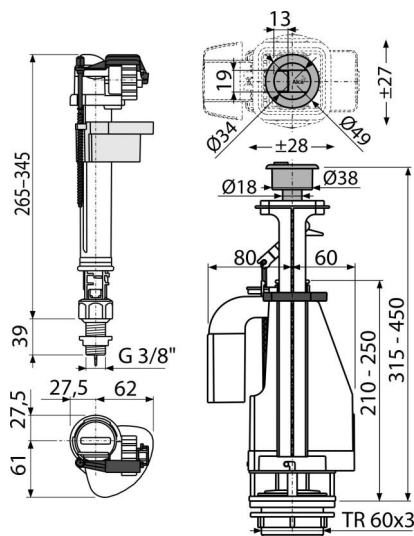

# SA08ASK 3/8" CHROM

Set mecanism WC cu acționare dublă

## Caracteristici

- Permite reglajul cantității de apă evacuate
- Designul permite ajustarea optimă în funcție de înălțimea rezervorului
- Filet metal lungime 39 mm
- Sensibilitate scăzută la diferența de presiune din rețeaua de alimentare
- Opțiuni de reglaj a butonului pe axa mecanismului
- Nivelul apei este reglabil
- Închidere lină fără șocuri
- Buton DUAL cromat
- Mecanism clătire dublă 3/6 l
- Filtru de murdărie inclus

## Conținutul pachetului

- Set de fixare: șurub M8x65 – 2 buc
- Supapă de umplere A18-3/8"
- Kit de etanșare
- Mecanism clătire A08A

## Detalii pentru comandă, Informații logistice

Cod	EAN	Greutate (buc   ambalare   palet)	Dimensiuni (buc   ambalare)	Cantitate (ambalare   palet)
SA08ASK 3/8" CHROM	8595580532864	0,82   13,14   230,2 kg	400x200x100   590x430x390 mm	16   256 buc