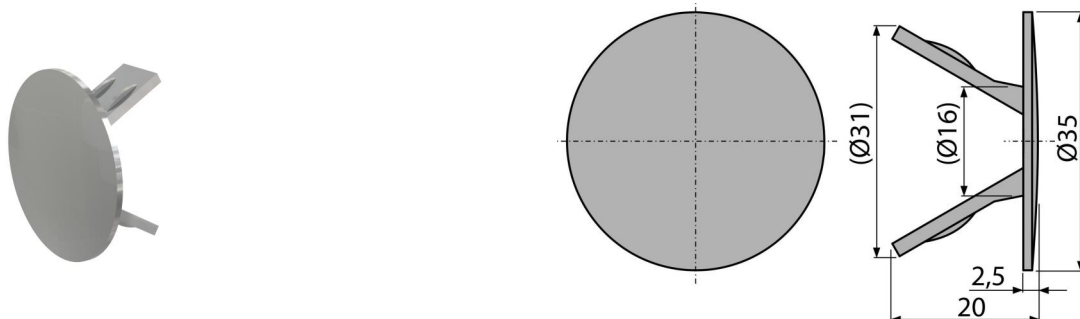

N0020-ND

Капачка за пълнеж отвор на тоалетно казанче

Приложение

За тоалетни казанчета предназначени за запушване на входящата вода

Характеристики

- Цвят: хром

Обхват на доставката

- Крайна част

Продуктов код, Логистична информация

Код	EAN	Тегло (брой опаковка палет)	Размери (брой опаковка)	Количество (опаковка палет)
N0020-ND	8595580533878	0,0032 0,0032 - кг	150×20×120 – мм	1 - бр

Гаранция

2/2 гаранция *