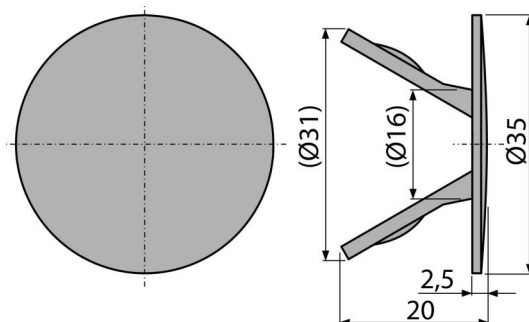

N0020-ND

Záslepka chrom

**Použití**

Pro splachovací nádržky k zasklepení otvoru pro přívod vody

Vlastnosti

- Barva: chrom

Rozsah dodávky

- Záslepka

Objednací kód, Logistické informace

Kód	EAN	Hmotnost (kus balení paleta)	Rozměr (kus balení)	Množství (balení paleta)
N0020-ND	8595580533878	0,0032 0,0032 - kg	150×20×120 - mm	1 - ks

Záruky

2/2 roky *