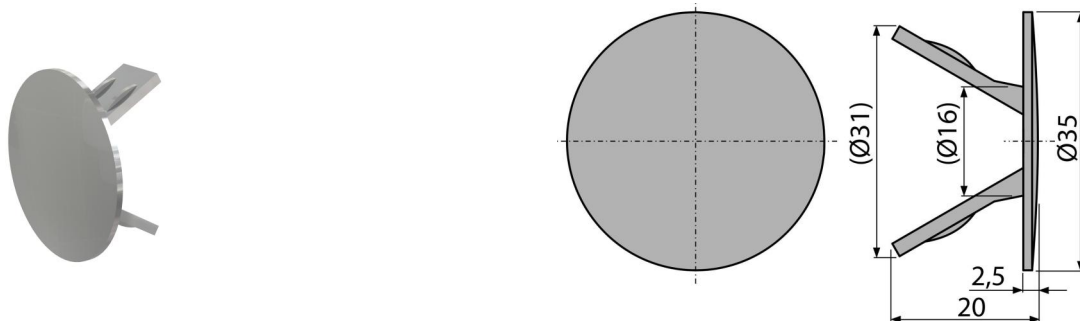

N0020-ND

Vakdugó króm

**Alkalmazás**

Öblítő tartályokhoz vakdugóval elzáró vízcsatlakozás nyílással

Jellemzők

- Szín: króm

Csomag tartalma

- Vakdugó

Rendelési szám, Logisztikai információk

Kód	EAN	Súly (db csomagolás paletta)	Méret (db csomagolás)	Mennyiség (csomagolás paletta)
N0020-ND	8595580533878	0,0032 0,0032 - kg	150×20×120 - mm	1 - db

Garanciák