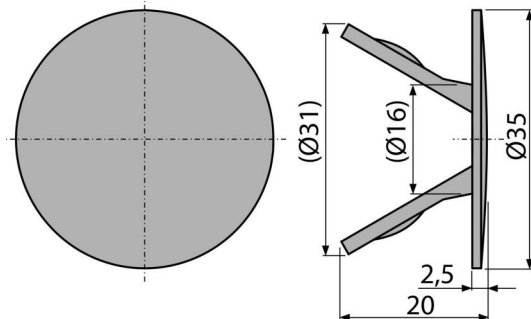

# N0020-ND

დამხშობი, ქრომი

**განმარტება**

ჩარეცხვის ავზში წყლის გადინების ხერხის დამხშობისთვის

**დამახასიათებელი**

- ფერი: ქრომი

**კომპლექტის შემადგენლობა**

- დამხშობი

**შეკვეთის ნომერი, ლოგისტიკური ინფორმაცია**

კოდი	EAN	ნონა (ცალი   შეფუთვა   პლატაზე)	ზომები (ცალი   შეფუთვა)	რაოდენობა (შეფუთვა   პლატა)
N0020-ND	8595580533878	0,0032   0,0032   - კგ	150x20x120   - მმ	1   - ცალი