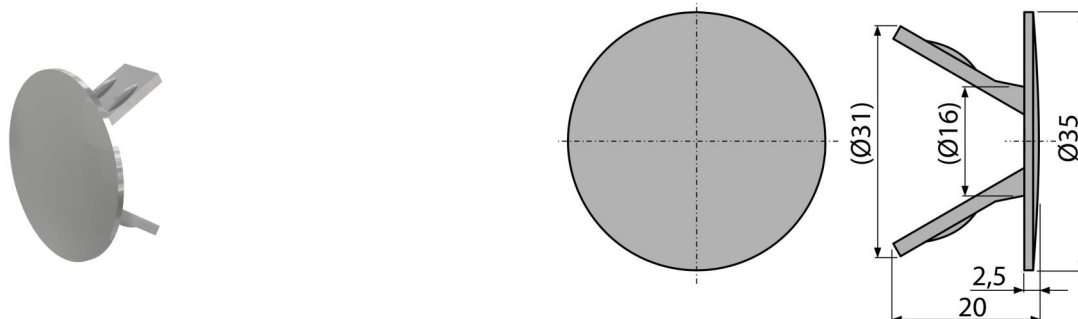

N0020-ND

Zaślepka chrom

Zastosowanie

Do dolno i górnopłuków, zaślepka otworu doprowadzającego wodę

Cechy

- Kolor: chrom

Zakres dostawy

- Zaślepka

Numer zamówienia, Informacje logistyczne

Kod	EAN	Waga (sztuka pakowanie paleta)	Wymiary (sztuka pakowanie)	Ilość (pakowanie paleta)
N0020-ND	8595580533878	0,0032 0,0032 - kg	150×20×120 - mm	1 - sz

Gwarancje