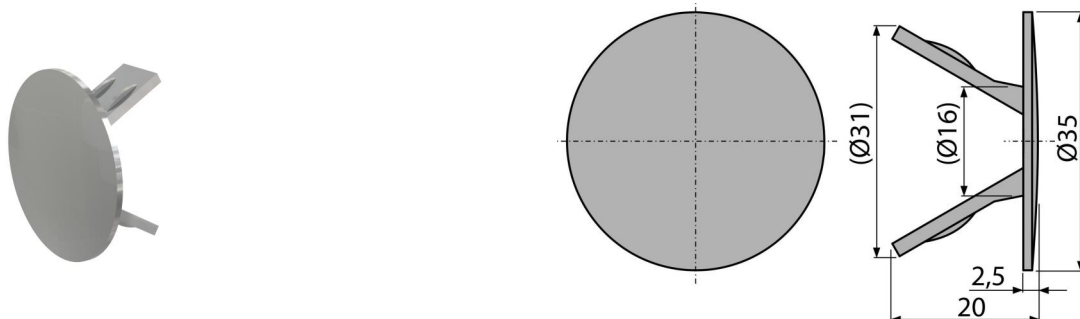

N0020-ND

Capac cromat

**Aplicație**

Pentru acoperirea găurilor de alimentare a rezervoarelor

Caracteristici

- Culoare: crom

Conținutul pachetului

- Capac

Detalii pentru comandă, Informații logistice

Cod	EAN	Greutate (buc ambalare palet)	Dimensiuni (buc ambalare)	Cantitate (ambalare palet)
N0020-ND	8595580533878	0,0032 0,0032 - kg	150×20×120 - mm	1 - buc