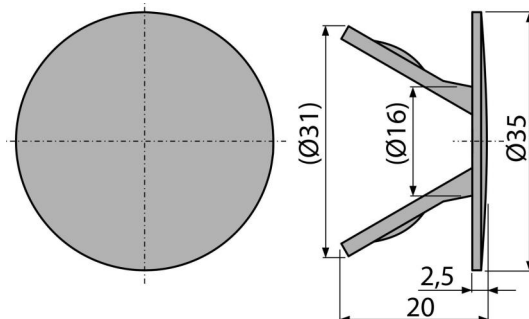

N0020-ND

Záslepka chróm

Použitie

Pre splachovacie nádržky k zaslepeniu otvoru pre prívod vody

Vlastnosti

- Farba: chróm

Rozsah dodávky

- Záslepka

Objednací kód, Logistické informácie

Kód	EAN	Hmotnosť (kus | balenie | paleta)	Rozmer (kus | balenie)	Množstvo (balenie | paleta)
N0020-ND	8595580533878	0,0032 | 0,0032 | - kg	150×20×120 | - mm	1 | - ps

Záruky

2/2 rokov *