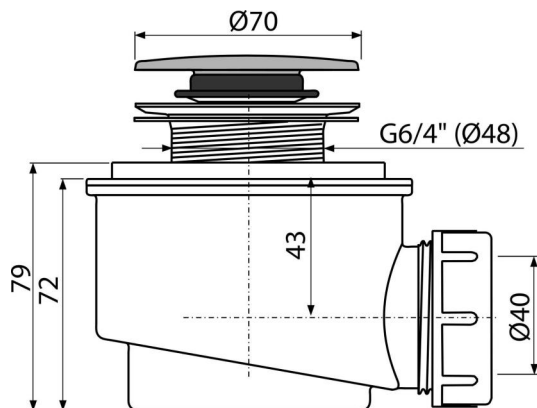

A466-50

Сифон за поддушово корито CLICK/CLACK, хром

Приложение

За оттичане на водата от душовите корита
За душ корита с дренажен отвор Ø52 mm

Характеристики

- Материал: полипропилен, термично и химически устойчив, надлъжно заварен
- Отпадните води могат да бъдат свързани с коляно A52
- Самопочистващ се дизайн на сифона
- Височина 79 mm
- Затваряне на сифона чрез CLICK / CLACK

Обхват на доставката

- Комплект за сглобяване
- Хромирана пластмасова тапа
- Сифонни тела и клапи

Продуктов код, Логистична информация

Код	EAN	Тегло (брой опаковка палет)	Размери (брой опаковка)	Количество (опаковка палет)
A466-50	8595580536091	50 mm 0,27 8,00 243,9 кг	120×100×140 590×240×390 mm	30 840 бр

Гаранция

2/3 гаранция *

Норми

EN 274

Технически спецификации

- Дебит 47 l/min
- Термична устойчивост 95 °C
- Затвор против миризми 50 mm