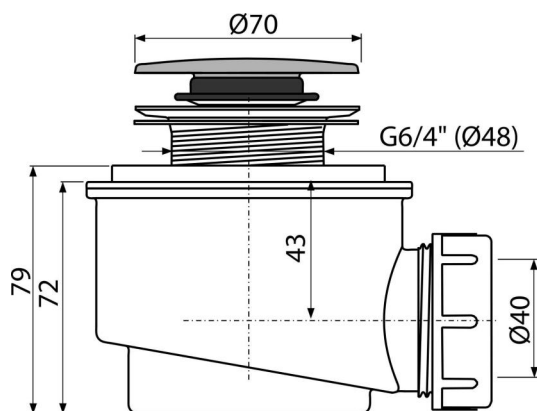

A466-50

Odtoková souprava CLICK/CLACK, chrom

Použití

Pro odtok vody ze sprchových vaniček
Pro sprchové vaničky s odtokovým otvorem Ø52 mm

Vlastnosti

- Materiál: polypropylen, tepelně a chemicky odolný
- Odpad je možné připojit pomocí kolena A52
- Samočistící konstrukce sifonu
- Stavební výška 79 mm
- Uzavírání odpadu pomocí systému CLICK/CLACK

Rozsah dodávky

- Montážní set
- Pochromovaná plastová zátka
- Tělo sifonu

Objednací kód, Logistické informace

Kód	EAN	Délka	Hmotnost (kus balení paleta)	Rozměr (kus balení)	Množství (balení paleta)
A466-50	8595580536091	50 mm	0,27 8,00 243,9 kg	120×100×140 590×240×390 mm	30 840 ks

Záruky

2/3 roky *

Normy

ČSN EN 274

Technické parametry

- Průtok 47 l/min
- Tepelný atest 95 °C
- Zápachová uzávěra 50 mm