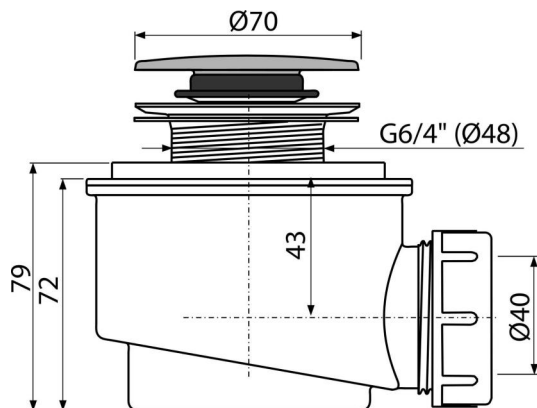

**A466-50**

CLICK/CLACK lefolyó készlet, króm

**Alkalmazás**

A víz elfolyásához a zuhanytálcákból  
Zuhanytálcákhoz Ø52 mm leeresztő nyílással

**Jellemzők**

- Anyaga: polipropilén, ellenáll a hőnek és vegyszereknek
- Szennyvíz csatlakozás az A52 csőcsomok segítségével
- A szifon öntisztító szerkezete
- Szerelési magasság 79 mm
- Szennyvíz leeresztő lezárása CLICK/CLACK rendszer segítségével

**Csomag tartalma**

- Szerelő készlet
- Krómozott műanyag dugó
- Szifon

**Rendelési szám, Logisztikai információk**

Kód	EAN	Súly (db   csomagolás   paletta)	Méret (db   csomagolás)	Mennyiség (csomagolás   paletta)
A466-50	8595580536091	50 mm 0,27   8,00   243,9 kg	120×100×140   590×240×390 mm	30   840 db

**Garanciák**

2/3 év \*

**Szabványok**

EN 274

**Műszaki adatok**

- Átfolyás 47 l/min
- Hőellenállás vizsgálat 95 °C
- Búzzár 50 mm