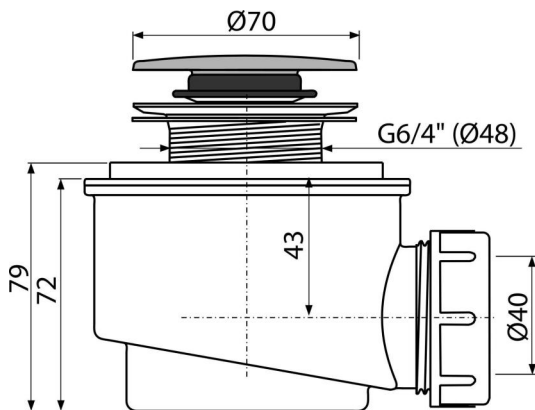

# A466-50

საშხაპის ქვესადგამის სიფონი CLICK/CLACK, ქრომი

### განმარტება

წყლის საშხაპე ქვესადგამიდან გადინებისთვის  
საშხაპე ქვესადგამებისთვის, გადინებით Ø52 მმ

### დამახასიათებელი

- მასალა: პოლიპროპილენი, მდგრადია თერმული და ქიმიური ზემოქმედებისადმი
- ნაკადი შეიძლება დაერთდეს A52 მუხლის დახმარებით
- სიფონის თვითნმენდადი კონსტრუქცია
- სამონტაჟო სიმაღლე 79 მმ
- გადინების სარქველის სისტემის დახურვა CLICK/CLACK

### შეკვების ნომერი, ლოგისტიკური ინფორმაცია

კოდი	EAN	ნონა (ცალი   შეფუთვა   პლატაზე)	ზომები (ცალი   შეფუთვა)	რაოდენობა (შეფუთვა   პლატა)
A466-50	8595580536091 50 მმ	0,27   8,00   243,9 კგ	120×100×140   590×240×390 მმ	30   840 ცალი