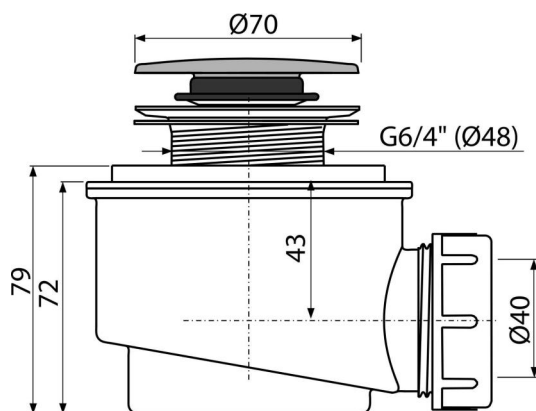

A466-50

Syfon brodzikowy CLICK/CLACK, rozmiar odpływu 50 mm, DN 40, tworzywo sztuczne, chrom-połysk

Zastosowanie

Do odprowadzania wody z brodzików
Do brodzików z otworem odpływowym Ø52 mm

Cechy

- Zamknięcie odpływu za pomocą systemu CLICK/CLACK
- Samoczyszcząca konstrukcja syfonu
- Wysokość zabudowy 79 mm
- Odpływ można podłączyć poprzez kolano A52
- Materiał: polipropylen, odporny chemicznie i termicznie

Zakres dostawy

- Korpus syfonu
- Korek chromowany plastik
- Zestaw montażowy

Numer zamówienia, Informacje logistyczne

Kod	EAN	Waga (sztuka pakowanie paleta)	Wymiary (sztuka pakowanie)	Ilość (pakowanie paleta)
A466-50	8595580536091	50 mm 0,27 8,00 243,9 kg	120×100×140 590×240×390 mm	30 840 szt

Gwarancje

2/3 lat * Normy
EN 274

Dane techniczne

- Syfon 50 mm
- Przepływ 47 l/min
- Atest termiczny 95 °C