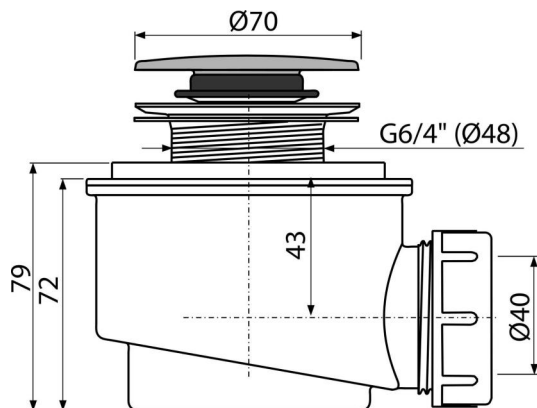

A466-50

Сифон для душевого поддона CLICK/CLACK, хром

Область применения

Для слива воды из душевых поддонов
Для душевых поддонов со сливным отверстием Ø52 мм

Характеристика

- Материал: полипропилен, устойчивый к термическим и химическим воздействиям
- Сток можно подключить с помощью колена A52
- Самочищающаяся конструкция сифона
- Высота монтажа 79 мм
- Закрытие сливного клапана системой CLICK/CLACK

Содержание комплекта

- Монтажный комплект
- Пробка из хромированного пластика
- Корпус сифона

Код заказа, Логистическая информация

Код	EAN	50 MM	Вес (шт упаковка паллета)	Размеры (шт упаковка)	Количество (упаковка паллета)
A466-50	8595580536091		0,27 8,00 243,9 кг	120×100×140 590×240×390 мм	30 840 шт

Гарантии

2/3 лет *

Свойства

EN 274

Технические параметры

- Сток воды 47 l/min
- Термическая устойчивость 95 °C
- Гидрозатвор 50 mm