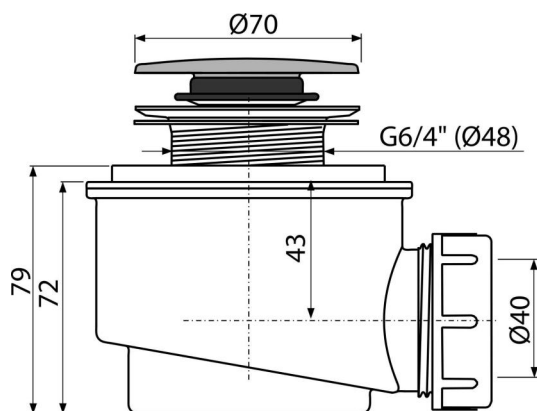

### Použitie

Pre odtok vody zo sprchových vaničiek

Pre sprchové vaničky s odtokovým otvorom Ø52 mm

### Vlastnosti

- Materiál: polypropylén, tepelne a chemicky odolný
- Odpad je možné pripojiť pomocou kolena A52
- Samočistiaca konštrukcia sifónu
- Stavebná výška 79 mm
- Uzatváranie odpadu pomocou systému CLICK/CLACK

### Objednací kód, Logistické informácie

Kód	EAN	Hmotnosť (kus   balenie   paleta)	Rozmer (kus   balenie)	Množstvo (balenie   paleta)
A466-50	8595580536091	50 mm 0,27   8,00   243,9 kg	120×100×140   590×240×390 mm	30   840 ks

### Technické parametre

- Prietok 47 l/min
- Tepelný atest 95 °C
- Zápachová uzáverka 50 mm