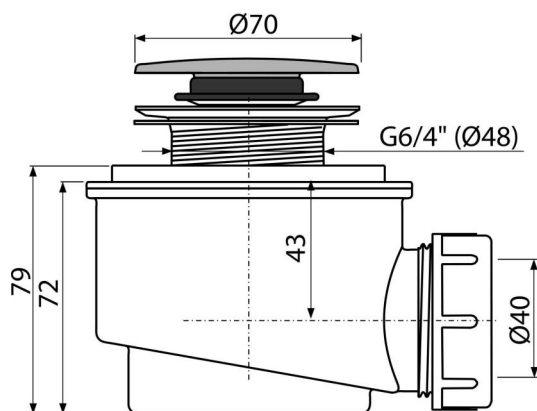

A466-50

Sifon za tuš kadu CLCK/CLACK, hrom

Primena

Za ispuštanje vode iz tuš kade
Za tuš kade sa odvodnim izlazom Ø52 mm

Karakteristike

- Polipropilen, termički i hemijski otporan, uzdužno zavaren
- Odvod se može povezati kolenom A52
- Samočišćeći dizajn sifona
- Visina ugradnje 79 mm
- Zatvaranje odvoda pomoću CLICK/CLACK

Obim isporuke

- Set za montažu
- Hromirani plastični čep
- Telo odvoda i sifona

Broj porudžbine, Logističke informacije

Šifra	EAN	Težina (komad pakovanje paleta)	Dimenzije (komad paleta)	Količina (pakovanje paleta)
A466-50	8595580536091	50 mm 0,27 8,00 243,9 kg	120×100×140 590×240×390 mm	30 840 kom

Garancije

2/3 godina *

Norme

EN 274

Tehničke specifikacije

- Brzina protoka 47 l/min
- Termička otpornost 95 °C
- Sifon za mirise 50 mm