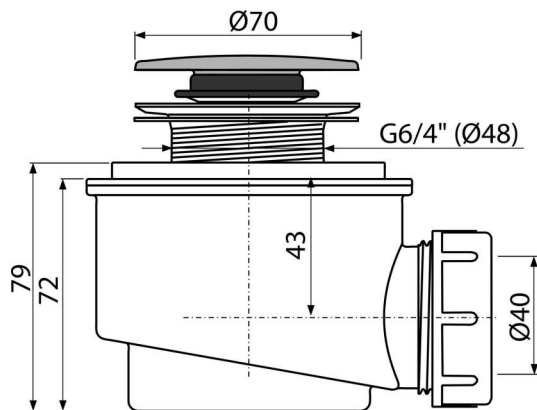

A466-50

Сифон для душового піддону CLICK/CLACK, хром

Галузь застосування

Для зливу води з душових піддонів
Для душових піддонів з зливним отвором Ø52 мм

Характеристика

- Матеріал: поліпропілен, стійкий до термічних і хімічних впливів
- Сток можна підключити за допомогою коліна A52
- Самоочистна конструкція сифона
- Висота монтажу 79 мм
- Закриття зливного клапана системою CLICK / CLACK

Зміст комплекту

- Монтажний комплект
- Пробка з хромованого пластика
- Корпус сифона

Код замовлення, Логістична інформація

| Код | EAN | Вага (шт упаковка палета) | Розміри (шт упаковка) | Кількість (упаковка палета) |
|---------|---------------|----------------------------------|------------------------------|----------------------------------|
| A466-50 | 8595580536091 | 50 MM 0,27 8,00 243,9 кг | 120×100×140 590×240×390 MM | 30 840 шт |

Гарантія
2/3 років *

Властивості
EN 274

Технічні характеристики

- Стік води 47 l/min
- термічна стійкість 95 °C
- Гідрозатвор 50 mm