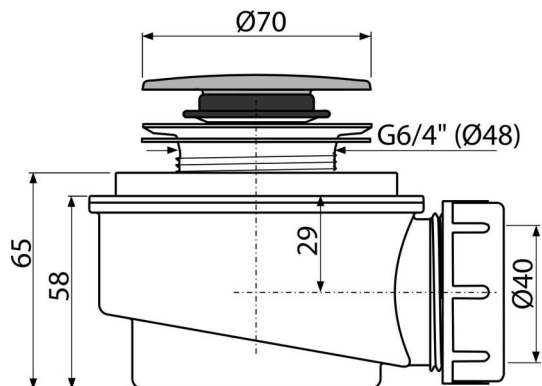

A476

Сифон за поддушово корито CLICK/CLACK, хром

Приложение

За оттичане на водата от душовите корита

За душ корита без преливник

За душ корита с дренажен отвор Ø50 мм

Характеристики

- Материал: полипропилен, термично и химически устойчив, надлъжно заварен
- Отпадните води могат да бъдат свързани с коляно A52
- Самопочистващ се дизайн на сифона
- Намалена височина на монтаж 65 мм
- Затваряне на сифона чрез CLICK / CLACK

Обхват на доставката

- Комплект за сглобяване
- Хромирана пластмасова тапа
- Сифонни тела и клапи

Продуктов код, Логистична информация

Код	EAN	Тегло (брой опаковка палет)	Размери (брой опаковка)	Количество (опаковка палет)
A476	8595580536107	0,24 7,13 219,8 кг	120×100×110 590×240×390 мм	30 840 бр

Гаранция

2/3 гаранция *

Норми

EN 274

Технически спецификации

- Дебит 52 l/min
- Термична устойчивост 95 °C
- Затвор против миризми 35 mm