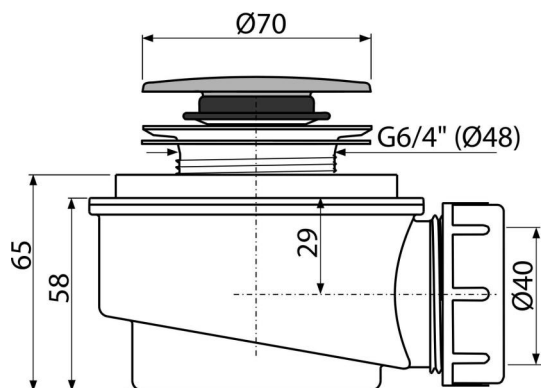

**A476**

Odtoková souprava CLICK/CLACK, chrom

**Použití**

- Pro odtok vody ze sprchových vaniček
- Pro sprchové vaničky bez přepadu
- Pro sprchové vaničky s odtokovým otvorem Ø50 mm

**Vlastnosti**

- Materiál: polypropylen, tepelně a chemicky odolný
- Odpad je možné připojit pomocí kolena A52
- Samočistící konstrukce sifonu
- Snížená stavební výška 65 mm
- Uzavírání odpadu pomocí systému CLICK/CLACK

**Rozsah dodávky**

- Montážní set
- Pochromovaná plastová zátka
- Tělo sifonu

**Objednací kód, Logistické informace**

Kód	EAN	Hmotnost (kus   balení   paleta)	Rozměr (kus   balení)	Množství (balení   paleta)
A476	8595580536107	0,24   7,13   219,8 kg	120×100×110   590×240×390 mm	30   840 ks

**Záruky**

2/3 roky \*

**Normy**

ČSN EN 274

**Technické parametry**

- Průtok 52 l/min
- Tepelný atest 95 °C
- Zápachová uzávěra 35 mm