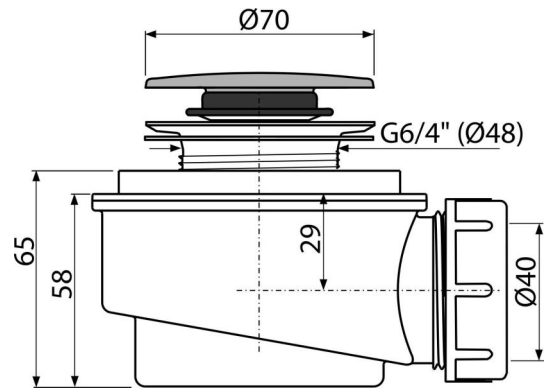

A476

Ablaufgarnitur CLICK/CLACK für die Duschwannen, verchromt

Anwendung

- Für Ablauf des Wassers aus der Duschwanne
- Für Duschwannen ohne Überlauf
- Für Duschwannen mit einem Ablaufloch Ø50 mm

Eigenschaften

- Material: Polypropylen, thermisch und chemisch beständig
- Abfluss kann über den Ablaufbogen A52 verbunden werden
- Siphon - selbstreinigende Konstruktion
- Niedrige Bauhöhe (65 mm)
- Ablauf-Schließen mit CLICK / CLACK System

Verpackungsinhalt

- Montageset
- Verchromte Kunststoff-Stöpsel
- Siphon-Körper

Bestellnummer, Logistische Informationen

Code	EAN	Gewicht (stück menge palette)	Maße (stück menge)	Verpackung (menge palette)
A476	8595580536107	0,2378 7,1340 219,7520 kg	120×100×110 590×240×390 mm	30 840 Stk.

Die Garantien	Zoll code	Normen
2/3 jahre *	39229000	EN 274

Technische Parameter

- Durchfluss 52 l/min
- Wärmeresistenz 95 °C
- der Geruchsverschluss 35 mm