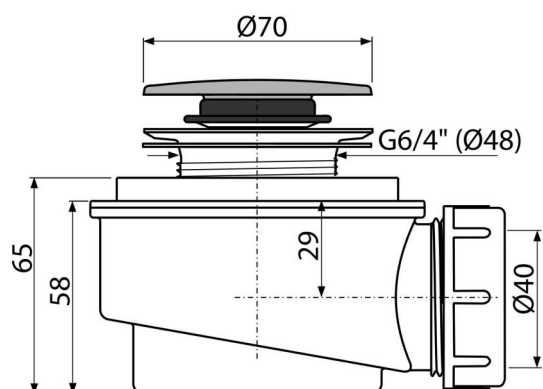

A476

Ablaufgarnitur CLICK/CLACK für die Duschwannen, verchromt

Anwendung

- Für Ablauf des Wassers aus der Duschwanne
- Für Duschwannen ohne Überlauf
- Für Duschwannen mit einem Ablaufloch Ø50 mm

Eigenschaften

- Material: Polypropylen, thermisch und chemisch beständig
- Abfluss kann über den Ablaufbogen A52 verbunden werden
- Siphon - selbstreinigende Konstruktion
- Niedrige Bauhöhe (65 mm)
- Ablauf-Schließen mit CLICK / CLACK System

Verpackungsinhalt

- Montageset
- Verchromte Kunststoff-Stöpsel
- Siphon-Körper

Bestellnummer, Logistische Informationen

Code	EAN	Gewicht (stück menge palette)	Maße (stück menge)	Verpackung (menge palette)
A476	8595580536107	0,24 7,13 219,8 kg	120×100×110 590×240×390 mm	30 840 Stk.

Die Garantien

2/3 Jahre *

Normen

EN 274

Technische Parameter

- Durchfluss 52 l/min
- Wärmeresistenz 95 °C
- der Geruchsverschluss 35 mm