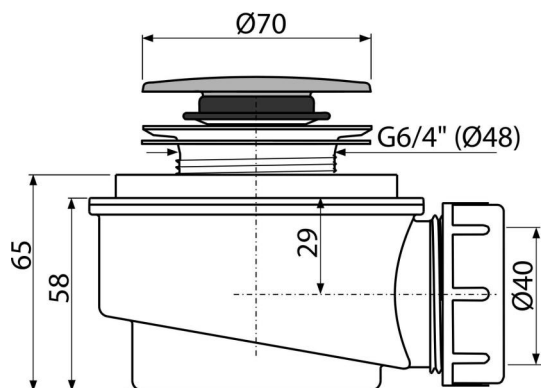

### Alkalmazás

A víz elfolyásához a zuhanytálcákból  
Túlfolyó nélküli zuhanytálcákhoz  
Zuhanytálcákhoz Ø50 mm leeresztő nyílással

### Jellemzők

- Anyaga: polipropilén, ellenáll a hőnek és vegyszereknek
- Szennyvíz csatlakozás az A52 csőcsomok segítségével
- A szifon öntisztító szerkezete
- Csökkentett szerkezeti magasság 65 mm
- Szennyvíz leeresztő lezárása CLICK/CLACK rendszer segítségével

### Rendelési szám, Logisztikai információk

Kód	EAN	Súly (db   csomagolás   paletta)	Méret (db   csomagolás)	Mennyiség (csomagolás   paletta)
A476	8595580536107	0,24   7,13   219,8 kg	120×100×110   590×240×390 mm	30   840 db

### Műszaki adatok

- Átfolyás 52 l/min
- Hőellenállás vizsgálat 95 °C
- Búzzár 35 mm