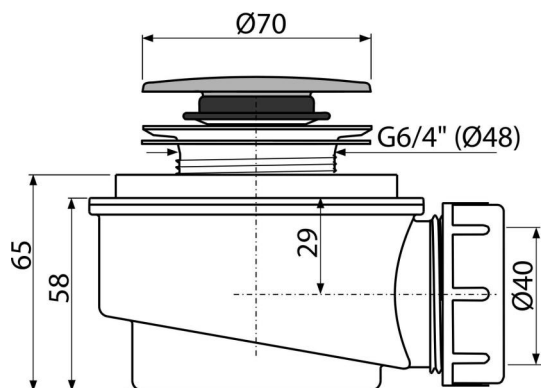

A476

Zestaw odpływowy brodzikowy CLIK/CLAK, chrom

Zastosowanie

- Do odprowadzania wody z brodzików
- Do brodzików bez przelewu
- Do brodzików z otworem odpływowym Ø50 mm

Cechy

- Materiał: polipropylen, odporny chemicznie i termicznie
- Odpływ można podłączyć poprzez kolano A52
- Samoczyszcząca konstrukcja syfonu
- Niska wysokość zabudowy 65 mm
- Zamknięcie odpływu za pomocą systemu CLICK/CLACK

Zakres dostawy

- Zestaw montażowy
- Korek chromowany plastik
- Korpus syfonu

Numer zamówienia, Informacje logistyczne

Kod	EAN	Waga (sztuka pakowanie paleta)	Wymiary (sztuka pakowanie)	Ilość (pakowanie paleta)
A476	8595580536107	0,24 7,13 219,8 kg	120×100×110 590×240×390 mm	30 840 szt

Gwarancje

2/3 lat * Normy EN 274

Dane techniczne

- Przepływ 52 l/min
- Atest termiczny 95 °C
- Syfon 35 mm