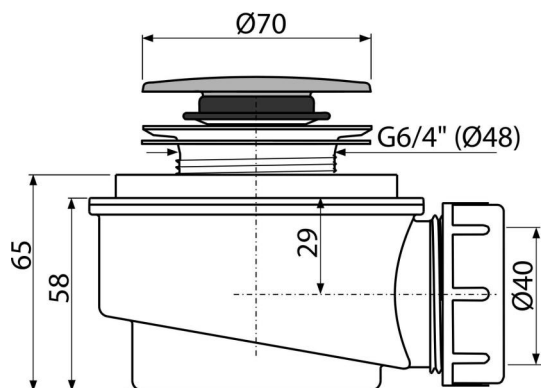

**A476****Zestaw odpływowy brodzikowy CLIK/CLAK, chrom****Zastosowanie**

- Do odprowadzania wody z brodzików
- Do brodzików bez przelewu
- Do brodzików z otworem odpływowym  $\varnothing 50$  mm

**Cechy**

- Materiał: polipropylen, odporny chemicznie i termicznie
- Odpływ można podłączyć poprzez kolano A52
- Samoczyszcząca konstrukcja syfonu
- Niska wysokość zabudowy 65 mm
- Zamknięcie odpływu za pomocą systemu CLICK/CLACK

**Zakres dostawy**

- Zestaw montażowy
- Korek chromowany plastik
- Korpus syfonu

**Numer zamówienia, Informacje logistyczne**

Kod	EAN	Waga (sztuka   pakowanie   paleta)	Wymiary (sztuka   pakowanie)	Ilość (pakowanie   paleta)
A476	8595580536107	0,24   7,13   219,8 kg	120×100×110   590×240×390 mm	30   840 szt

**Gwarancje**

2/3 lat \*      Normy  
EN 274

**Dane techniczne**

- Przepływ 52 l/min
- Atest termiczny 95 °C
- Syfon 35 mm