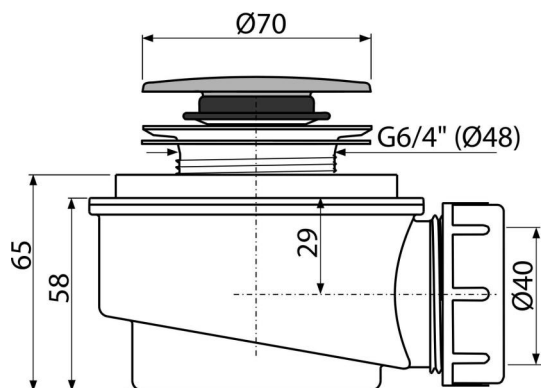

A476

Sifon cădiță CLICK/CLACK, cromat

Aplicație

- Pentru evacuarea apei din cădița de duș
- Pentru cădițe de duș fără preaplin
- Pentru cădițe de duș cu evacuare de Ø50 mm

Caracteristici

- Material: polipropilenă rezistentă termic și chimic, sudat longitudinal
- Posibilitate de racordare la evacuare cu cot A52
- Design sifon cu auto-curățare
- Înălțime de instalare 65 mm
- Închiderea sifonului prin mecanism CLICK/CLACK

Conținutul pachetului

- Kit de asamblare
- Dop ventil din plastic cromat
- Corpul sifonului

Detalii pentru comandă, Informații logistice

Cod	EAN	Greutate (buc ambalare palet)	Dimensiuni (buc ambalare)	Cantitate (ambalare palet)
A476	8595580536107	0,24 7,13 219,8 kg	120×100×110 590×240×390 mm	30 840 buc

Garanție

2/3 ani *

Norme

EN 274

Parametrii tehnici

- Debit 52 l/min
- Rezistența termică 95 °C
- Sifon anti miros 35 mm