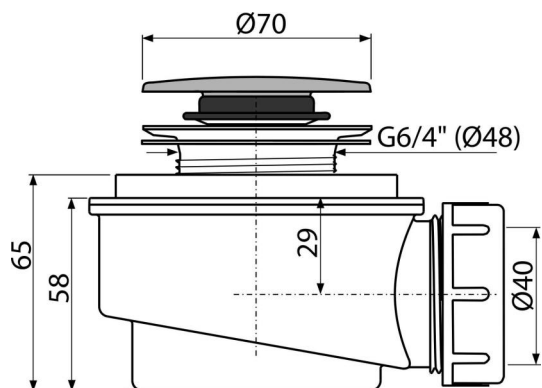

### Aplicație

- Pentru evacuarea apei din cădița de duș
- Pentru cădițe de duș fără preaplin
- Pentru cădițe de duș cu evacuare de Ø50 mm

### Caracteristici

- Material: polipropilenă rezistentă termic și chimic, sudat longitudinal
- Posibilitate de racordare la evacuare cu cot A52
- Design sifon cu auto-curățare
- Înălțime de instalare 65 mm
- Închiderea sifonului prin mecanism CLICK/CLACK

### Detalii pentru comandă, Informații logistice

Cod	EAN	Greutate (buc   ambalare   palet)	Dimensiuni (buc   ambalare)	Cantitate (ambalare   palet)
A476	8595580536107	0,24   7,13   219,8 kg	120×100×110   590×240×390 mm	30   840 buc

### Parametrii tehnici

- Debit 52 l/min
- Rezistența termică 95 °C
- Sifon anti miros 35 mm