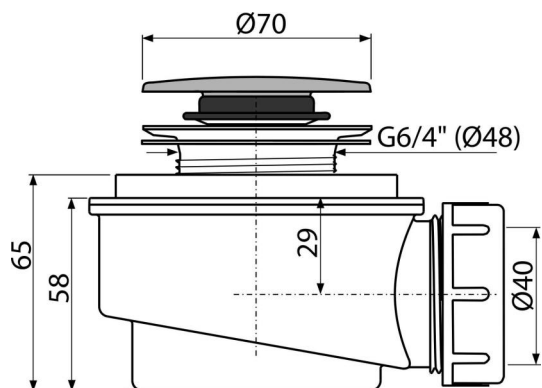

A476

Сниженный сифон для душевого поддона CLICK/CLACK, хром

Область применения

- Для слива воды из душевых поддонов
- Для душевых поддонов без перелива
- Для душевых поддонов со сливным отверстием Ø50 мм

Характеристика

- Материал: полипропилен, устойчивый к термическим и химическим воздействиям
- Сток можно подключить с помощью колена A52
- Самочищающаяся конструкция сифона
- Сниженная высота монтажа 65 мм
- Закрытие сливного клапана системой CLICK/CLACK

Содержание комплекта

- Монтажный комплект
- Пробка из хромированного пластика
- Корпус сифона

Код заказа, Логистическая информация

Код	EAN	Вес (шт упаковка паллета)	Размеры (шт упаковка)	Количество (упаковка паллета)
A476	8595580536107	0,24 7,13 219,8 кг	120×100×110 590×240×390 мм	30 840 шт

Гарантии

2/3 лет *

Свойства

EN 274

Технические параметры

- Сток воды 52 l/min
- Термическая устойчивость 95 °C
- Гидрозатвор 35 мм