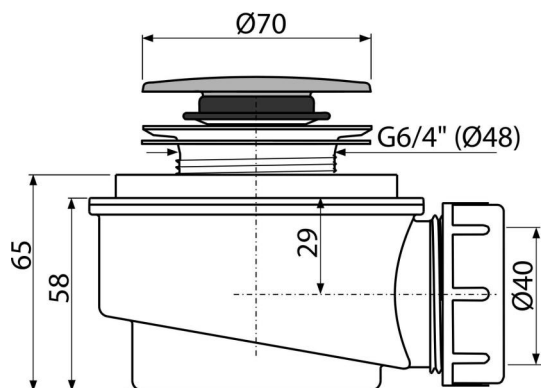

### Область применения

- Для слива воды из душевых поддонов
- Для душевых поддонов без перелива
- Для душевых поддонов со сливным отверстием Ø50 мм

### Характеристика

- Материал: полипропилен, устойчивый к термическим и химическим воздействиям
- Сток можно подключить с помощью колена A52
- Самочищающаяся конструкция сифона
- Сниженная высота монтажа 65 мм
- Закрытие сливного клапана системой CLICK/CLACK

### Код заказа, Логистическая информация

Код	EAN	Вес (шт   упаковка   паллета)	Размеры (шт   упаковка)	Количество (упаковка   паллета)
A476	8595580536107	0,24   7,13   219,8 кг	120×100×110   590×240×390 мм	30   840 шт

### Технические параметры

- Сток воды 52 l/min
- Термическая устойчивость 95 °C
- Гидрозатвор 35 мм