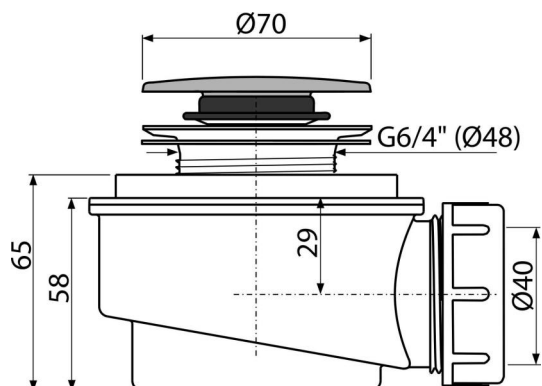

### Použitie

- Pre odtok vody zo sprchových vaničiek
- Pre sprchové vaničky bez prepadu
- Pre sprchové vaničky s odtokovým otvorom Ø50 mm

### Vlastnosti

- Materiál: polypropylén, tepelne a chemicky odolný
- Odpad je možné pripojiť pomocou kolena A52
- Samočistiaca konštrukcia sifónu
- Nízka stavebná výška 65 mm
- Uzatváranie odpadu pomocou systému CLICK/CLACK

### Objednací kód, Logistické informácie

Kód	EAN	Hmotnosť (kus   balenie   paleta)	Rozmer (kus   balenie)	Množstvo (balenie   paleta)
A476	8595580536107	0,24   7,13   219,8 kg	120×100×110   590×240×390 mm	30   840 ks

### Technické parametre

- Prietok 52 l/min
- Tepelný atest 95 °C
- Zápachová uzáverka 35 mm