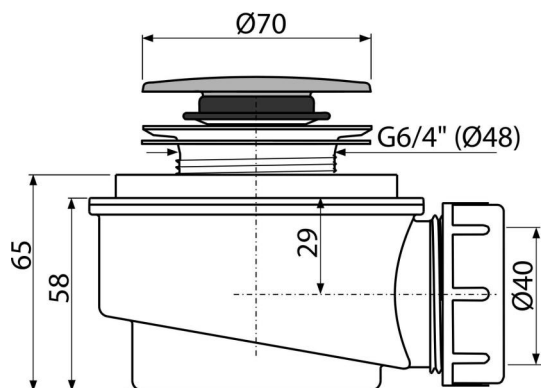

**A476**

Odtoková súprava CLICK/CLACK, chróm

**Použitie**

Pre odtok vody zo sprchových vaničiek

Pre sprchové vaničky bez prepadu

Pre sprchové vaničky s odtokovým otvorom Ø50 mm

**Vlastnosti**

- Materiál: polypropylén, tepelne a chemicky odolný
- Odpad je možné pripojiť pomocou kolena A52
- Samočistiaca konštrukcia sifónu
- Nízka stavebná výška 65 mm
- Uzatváranie odpadu pomocou systému CLICK/CLACK

**Rozsah dodávky**

- Montážny set
- Pochrómovaná plastová zátka
- Telo sifónu

**Objednací kód, Logistické informácie**

Kód	EAN	Hmotnosť (kus   balenie   paleta)	Rozmer (kus   balenie)	Množstvo (balenie   paleta)
A476	8595580536107	0,24   7,13   219,8 kg	120×100×110   590×240×390 mm	30   840 ks

**Záruky**

2/3 rokov \*

**Normy**

EN 274

**Technické parametre**

- Prietok 52 l/min
- Tepelný atest 95 °C
- Zápachová uzáverka 35 mm