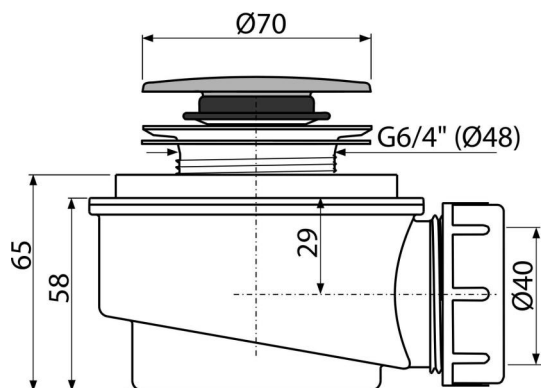

A476

Sifon za tuš kadu CLCK/CLACK, hrom

Primena

- Za ispuštanje vode iz tuš kada
- Za tuš kade bez preliva
- Za tuš kade sa odvodnim izlazom Ø50 mm

Karakteristike

- Polipropilen, termički i hemijski otporan, uzdužno zavaren
- Odvod se može povezati kolenom A52
- Samočisteći dizajn sifona
- Smanjena visina ugradnje 65 mm
- Zatvaranje odvoda pomoću CLICK/CLACK

Obim isporuke

- Set za montažu
- Hromirani plastični čep
- Telo odvoda i sifona

Broj porudžbine, Logističke informacije

Šifra	EAN	Težina (komad pakovanje paleta)	Dimenzije (komad paleta)	Količina (pakovanje paleta)
A476	8595580536107	0,24 7,13 219,8 kg	120×100×110 590×240×390 mm	30 840 kom

Garancije

2/3 godina *

Norme

EN 274

Tehničke specifikacije

- Brzina protoka 52 l/min
- Termička otpornost 95 °C
- Sifon za mirise 35 mm