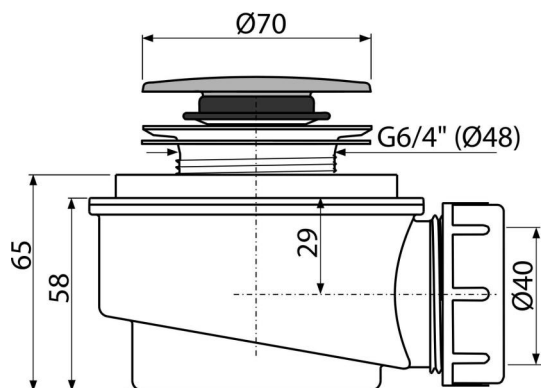

A476

Сифон для душового піддону CLICK/CLACK, хром

Галузь застосування

- Для зливу води з душових піддонів
- Для душових піддонів без переливу
- Для душових піддонів з зливним отвором Ø50 мм

Характеристика

- Матеріал: поліпропілен, стійкий до термічних і хімічних впливів
- Сток можна підключити за допомогою коліна A52
- Самоочистна конструкція сифона
- Знижена висота монтажу 65 мм
- Закриття зливного клапана системою CLICK / CLACK

Зміст комплекту

- Монтажний комплект
- Пробка з хромованого пластика
- Корпус сифона

Код замовлення, Логістична інформація

| Код | EAN | Вага (шт упаковка палета) | Розміри (шт упаковка) | Кількість (упаковка палета) |
|------|---------------|----------------------------------|------------------------------|----------------------------------|
| A476 | 8595580536107 | 0,24 7,13 219,75 кг | 120×100×110 590×240×390 мм | 30 840 шт |

| Гарантія | Митний код | Властивості |
|-------------|------------|-------------|
| 2/3 років * | 39229000 | EN 274 |

Технічні характеристики

- Стік води 52 l/min
- термічна стійкість 95 °C
- Гідрозатвор 35 mm