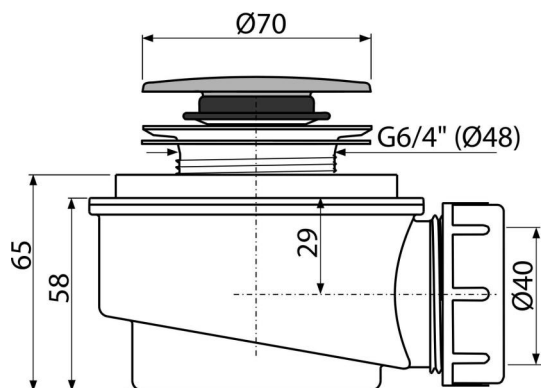

### Галузь застосування

- Для зливу води з душових піддонів
- Для душових піддонів без переливу
- Для душових піддонів з зливним отвором Ø50 мм

### Характеристика

- Матеріал: поліпропілен, стійкий до термічних і хімічних впливів
- Сток можна підключити за допомогою коліна A52
- Самоочистна конструкція сифона
- Знижена висота монтажу 65 мм
- Закриття зливного клапана системою CLICK / CLACK

### Код замовлення, Логістична інформація

Код	EAN	Вага (шт   упаковка   палета)	Розміри (шт   упаковка)	Кількість (упаковка   палета)
A476	8595580536107	0,24   7,13   219,8 кг	120×100×110   590×240×390 мм	30   840 шт

### Технічні характеристики

- Стік води 52 l/min
- термічна стійкість 95 °C
- Гідрозатвор 35 mm